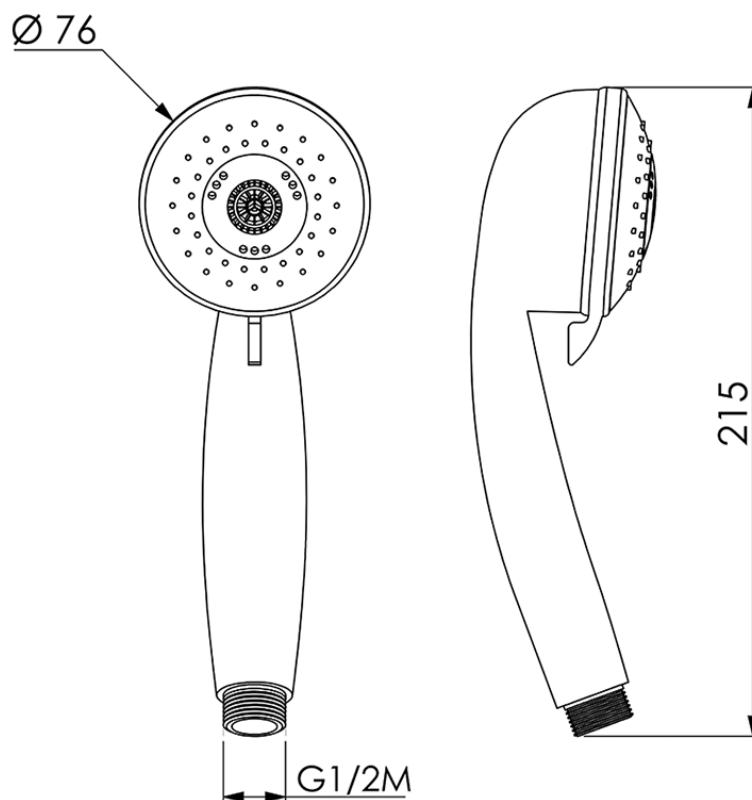

Duchita Teti SHOWER_DS014310

DS014310

<https://es.cisal.it/duchita-teti-shower-ds014310>

2026-05-02