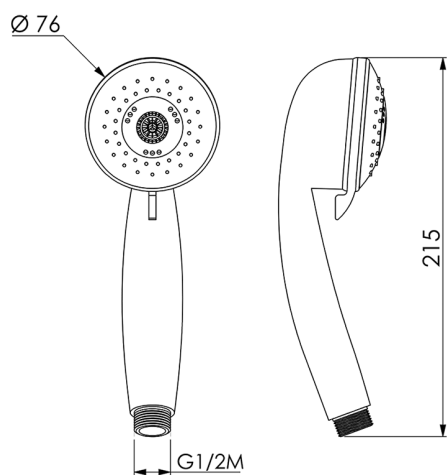

## Duchita Teti SHOWER\_DS014310

MODELO **DS014310**

Duchita Teti, 3 funciones de ABS

ACABADOS DISPONIBLES

CARACTERÍSTICAS

2026-06-16