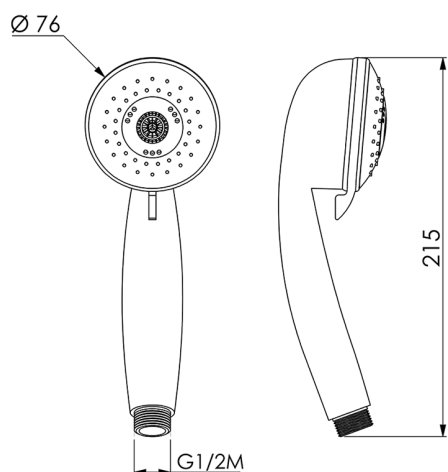

Duchita Teti SHOWER_DS014310

MODELO **DS014310**

Duchita Teti, 3 funciones de ABS

ACABADOS DISPONIBLES

CARACTERÍSTICAS

2026-05-02