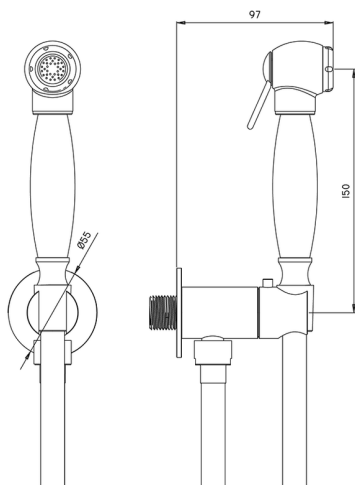

## Kit ducha higiénica para bidé DUCHAS HIGIÉNICAS\_AR007926

MODELO **AR007926**

Kit ducha higiénica para bidé, soporte mural redondo, apertura mono agua, Ducha higiénica de Latón, flexible PVC 120 cm

ACABADOS DISPONIBLES

**21** 21 Cromo

CARACTERÍSTICAS

**Ducha higiénica**

### Duchita higiénica

Ducha higiénica, para el cuidado de la higiene personal.

2026-06-14