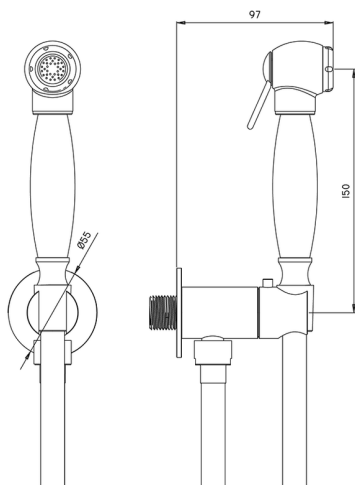

Kit ducha higiénica para bidé DUCHAS HIGIÉNICAS_AR007926

MODELO **AR007926**

Kit ducha higiénica para bidé, soporte mural redondo, apertura mono agua, Ducha higiénica de Latón, flexible PVC 120 cm

ACABADOS DISPONIBLES

21 21 Cromo

CARACTERÍSTICAS

Ducha higiénica

Duchita higiénica

Ducha higiénica, para el cuidado de la higiene personal.

2026-04-30