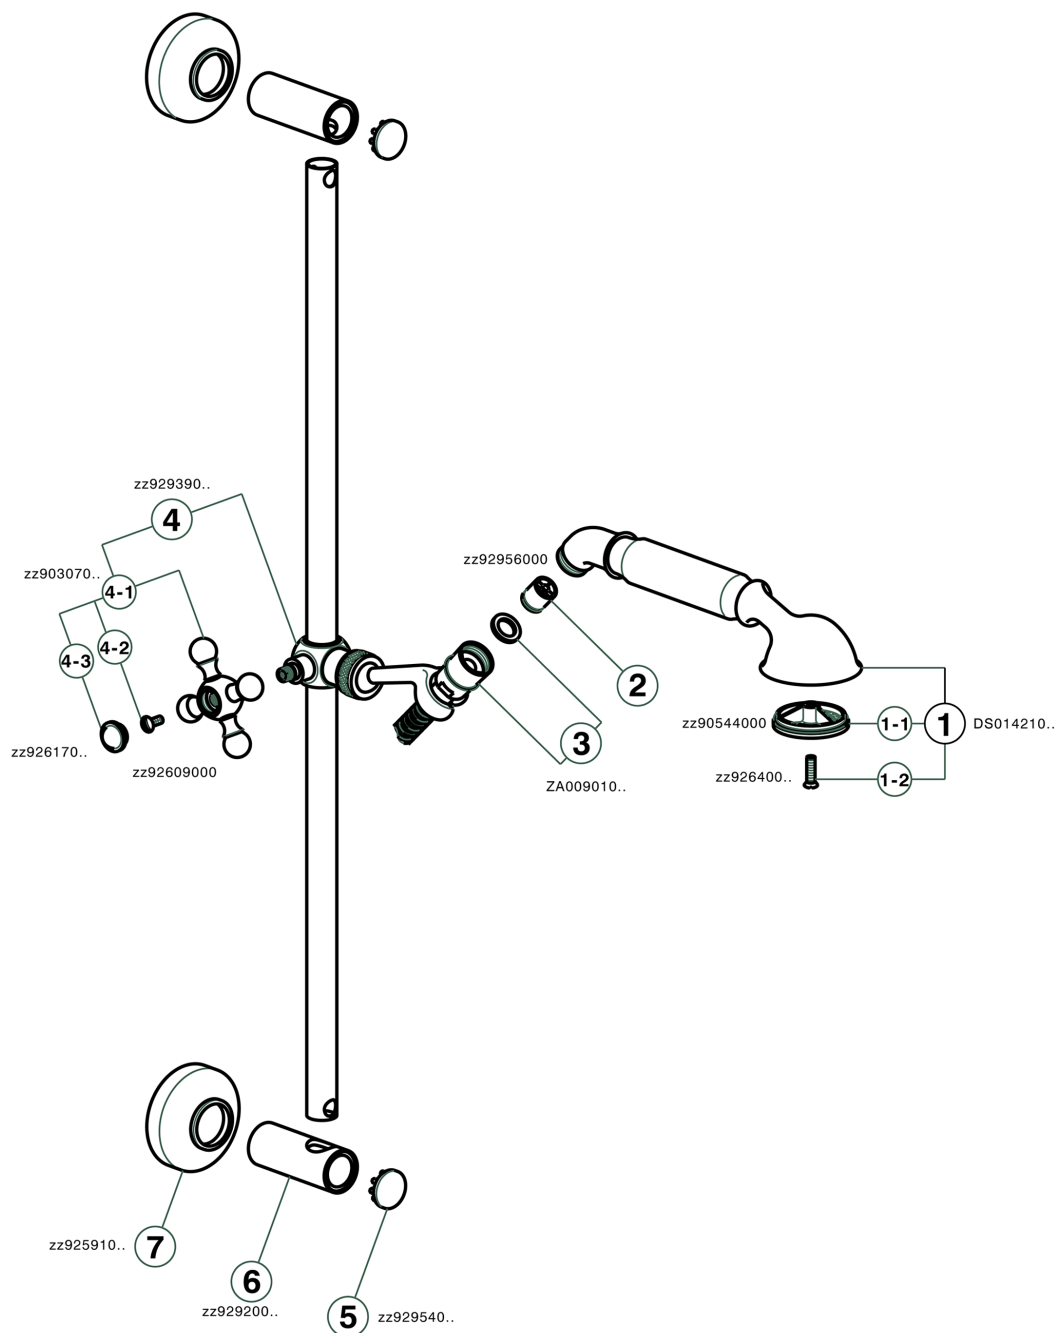

Conjunto ducha barra corrediza ARCANA TOSCANA_TS003112

TS003112

<https://es.cisal.it/conjunto-ducha-barra-corrediza-arcana-toscana-ts003112>

2026-05-04