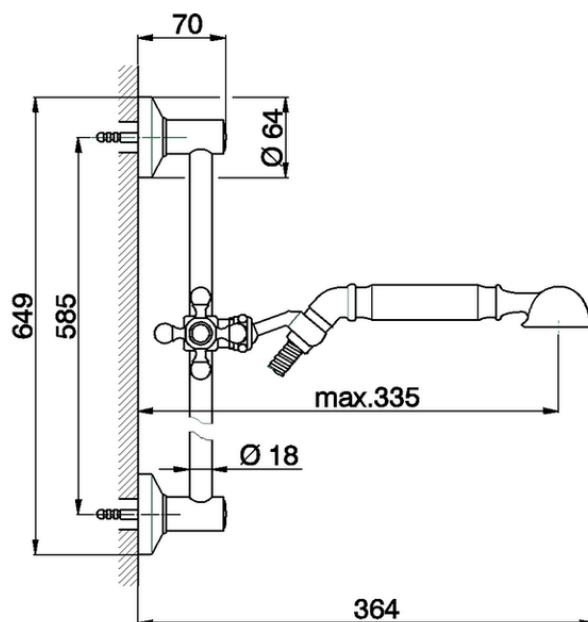

Conjunto ducha barra corrediza ARCANA TOSCANA_TS003112

TS003112

<https://es.cisal.it/conjunto-ducha-barra-corrediza-arcana-toscana-ts003112>

2026-05-04