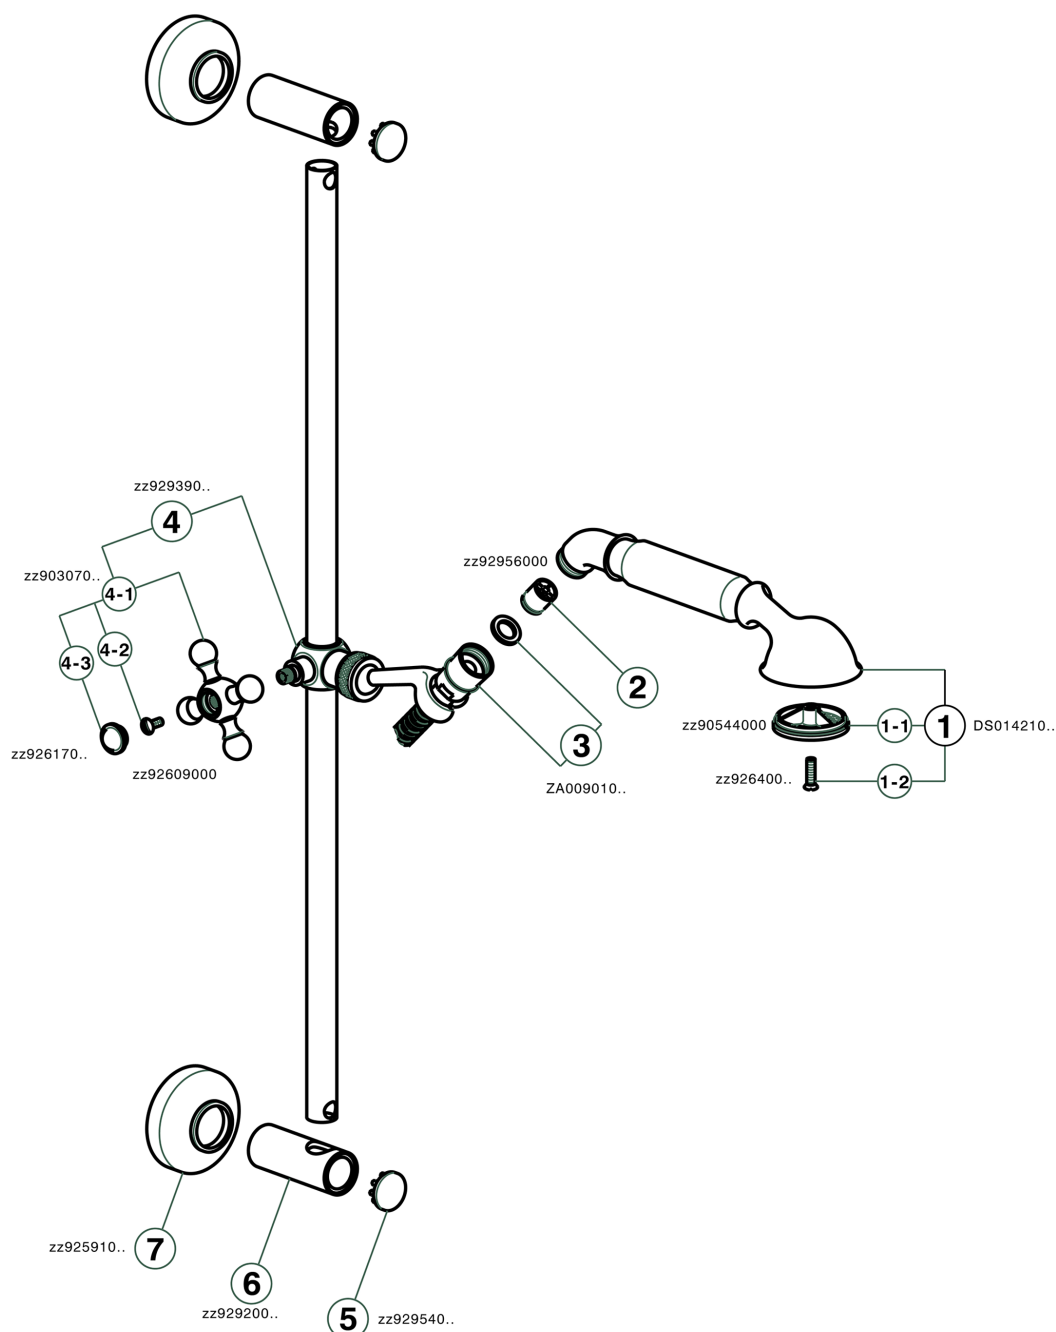

Conjunto ducha barra corrediza ARCANA TOSCANA_TS003112

TS003112

<https://es.cisal.it/conjunto-ducha-barra-corrediza-arcana-toscana-ts003112>

2026-05-04