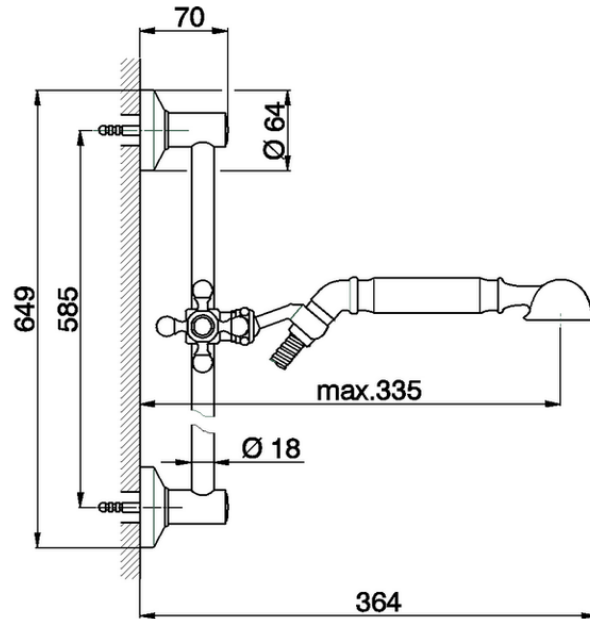

Conjunto ducha barra corrediza ARCANA TOSCANA_TS003112

TS003112

<https://es.cisal.it/conjunto-ducha-barra-corrediza-arcana-toscana-ts003112>

2026-06-17