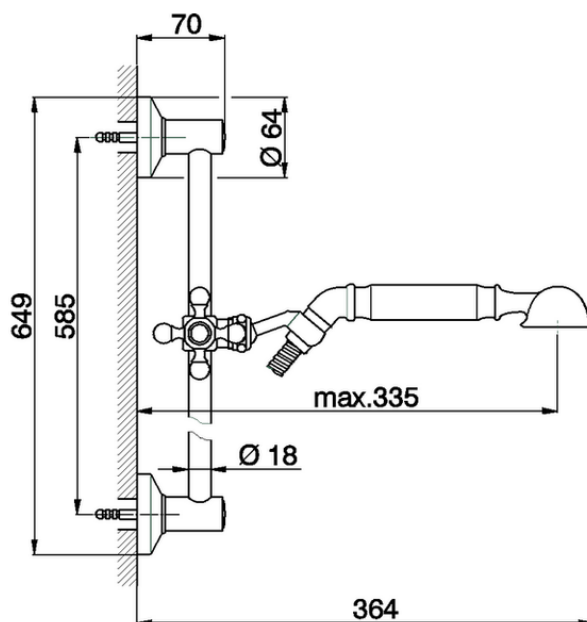

Conjunto ducha barra corrediza ARCANA TOSCANA_TS003112

TS003112

<https://es.cisal.it/conjunto-ducha-barra-corrediza-arcana-toscana-ts003112>

2026-05-03