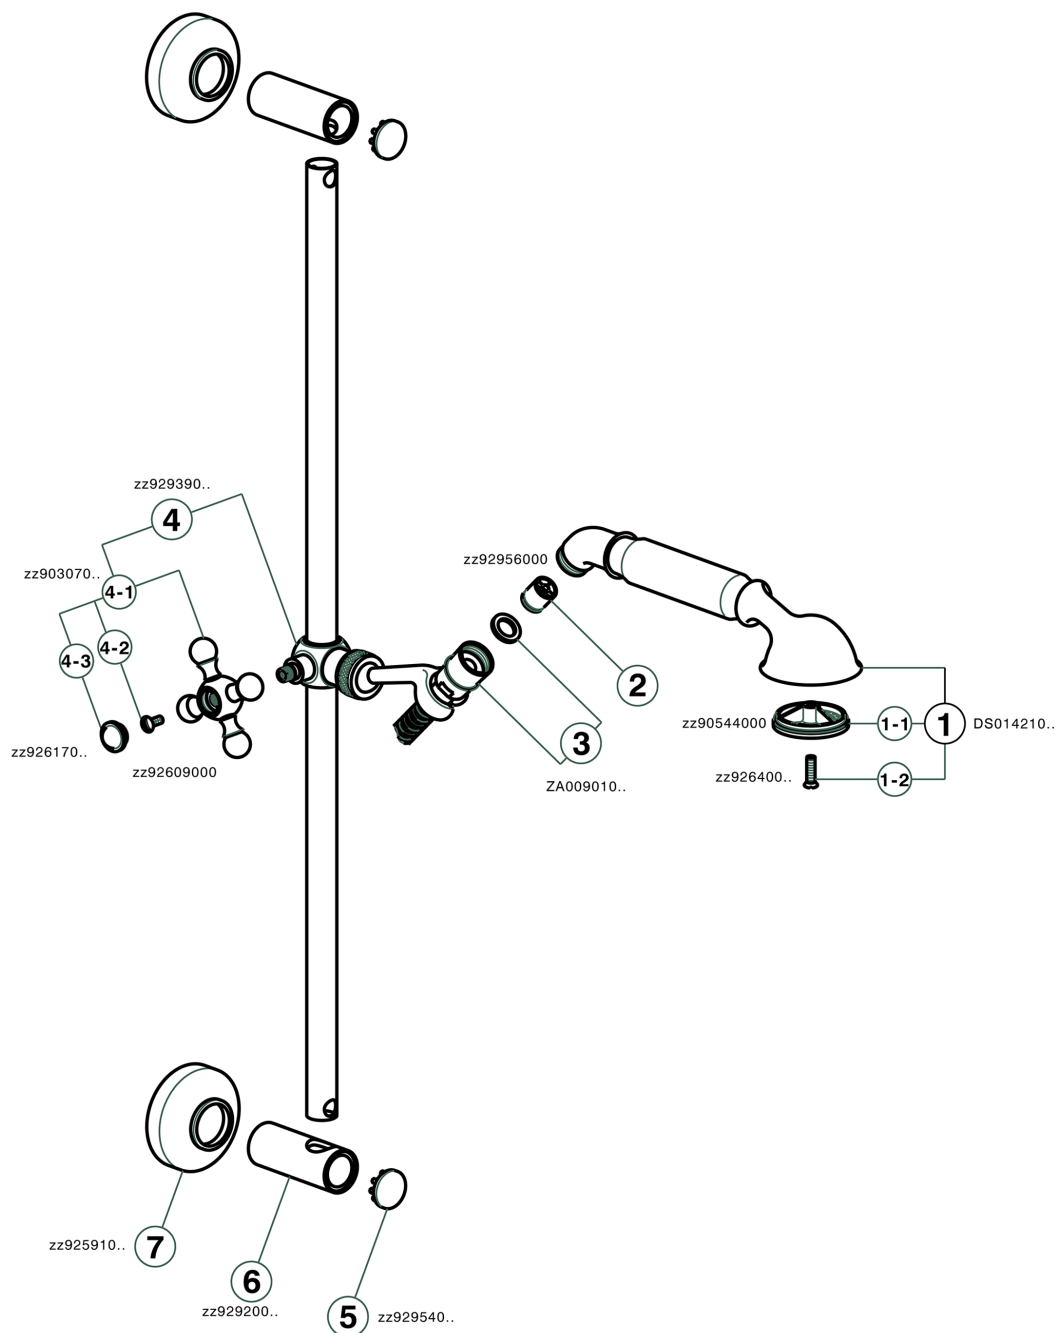

Conjunto ducha barra corrediza ARCANA TOSCANA_TS003112

TS003112

<https://es.cisal.it/conjunto-ducha-barra-corrediza-arcana-toscana-ts003112>

2026-06-17