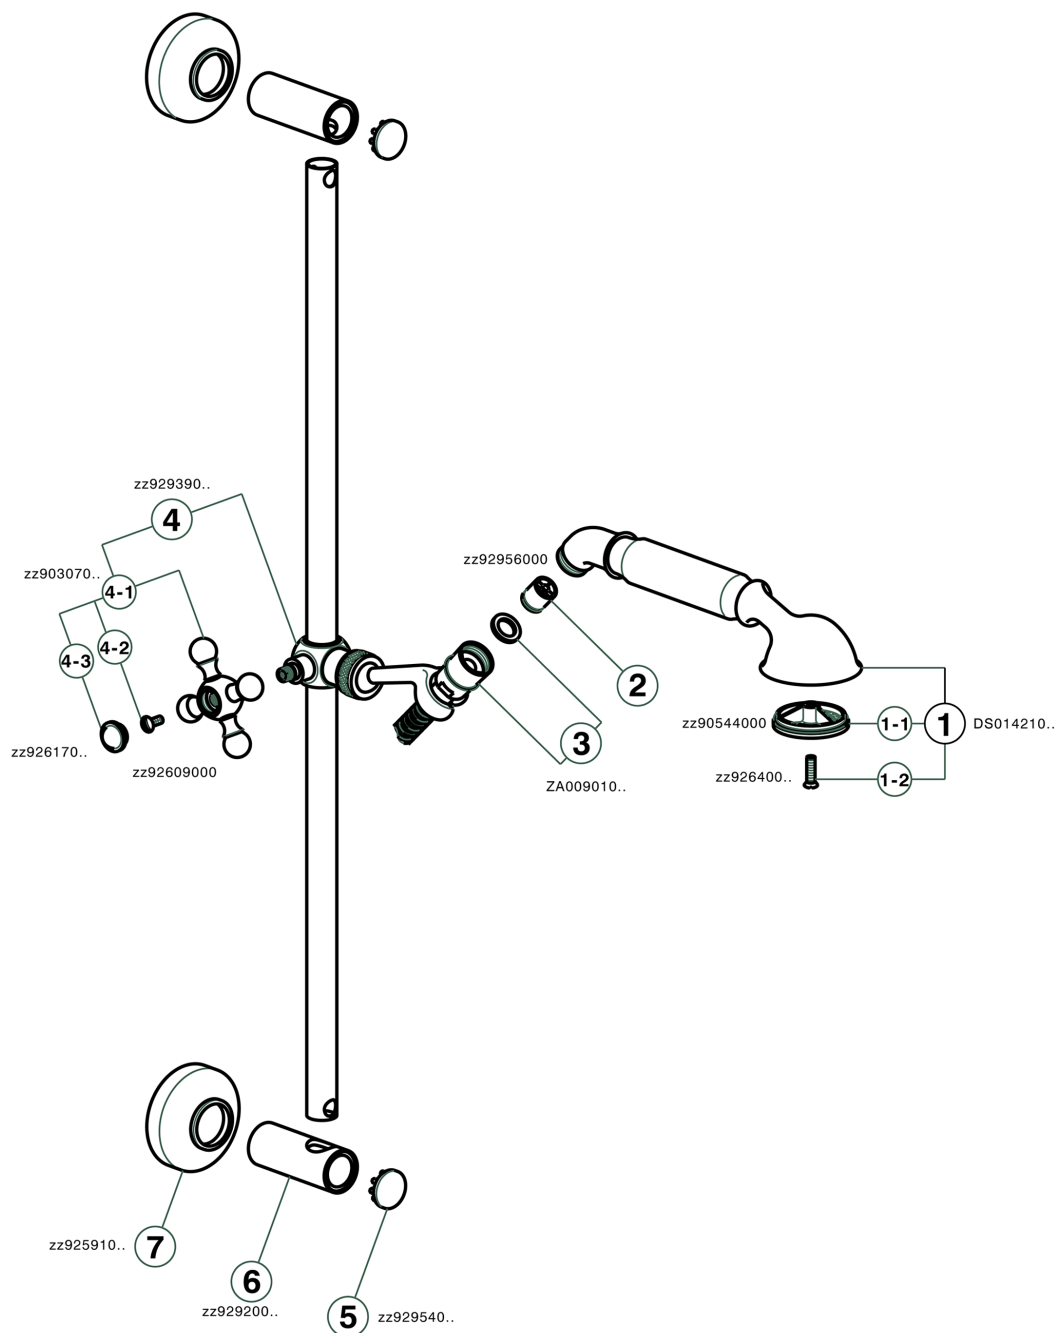

## Conjunto ducha barra corrediza ARCANA TOSCANA\_TS003112

TS003112

<https://es.cisal.it/conjunto-ducha-barra-corrediza-arcana-toscana-ts003112>

2026-05-03