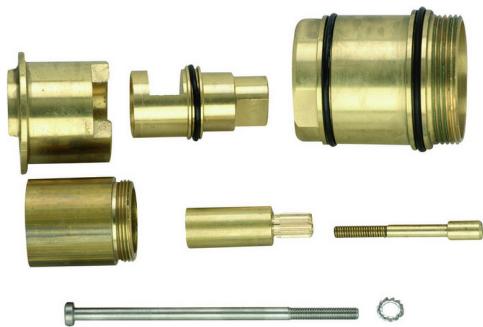

## Alargador +25 mm COMPLEMENTOS\_ZA008300

MODELO **ZA008300**

Alargador 25 mm, para mezclador termostático ducha empotrado, art. AC003000

ACABADOS DISPONIBLES

 **04** 04 Sin acabado

CARACTERÍSTICAS

2026-05-03