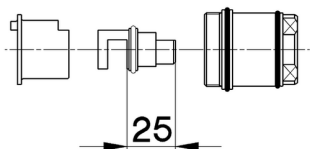

## Alargador +25 mm COMPLEMENTOS\_ZA008300

MODELO **ZA008300**

Alargador 25 mm, para mezclador termostático ducha empotrado, art. AC003000

ACABADOS DISPONIBLES

 **04** 04 Sin acabado

CARACTERÍSTICAS

2026-05-03