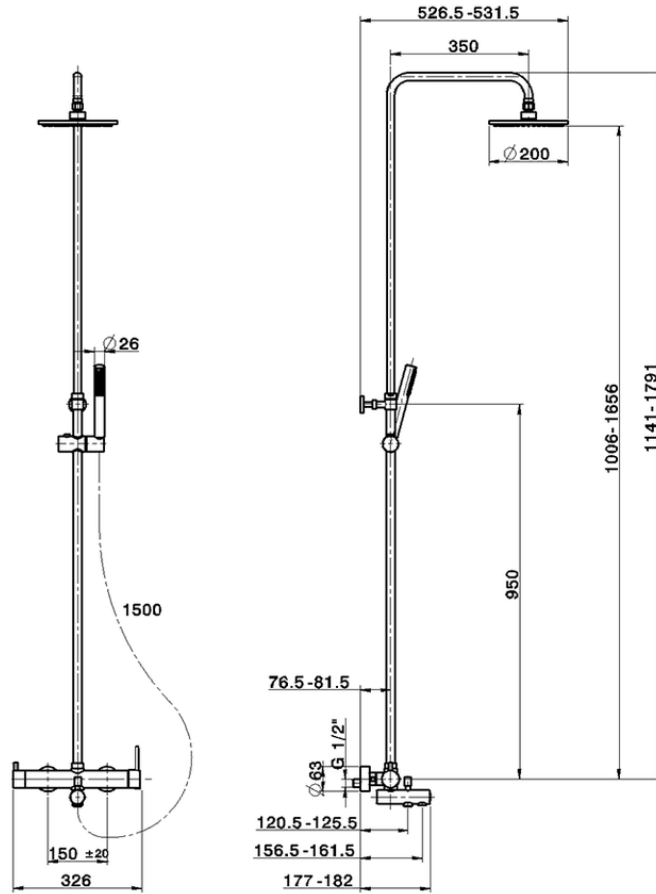

Columna monomando bañera 3 funciones COLUMNAS DUCHA_CV004120

CV004120

<https://es.cisal.it/columna-monomando-banera-3-funciones-columns-ducha-cv004120>

2024-12-21