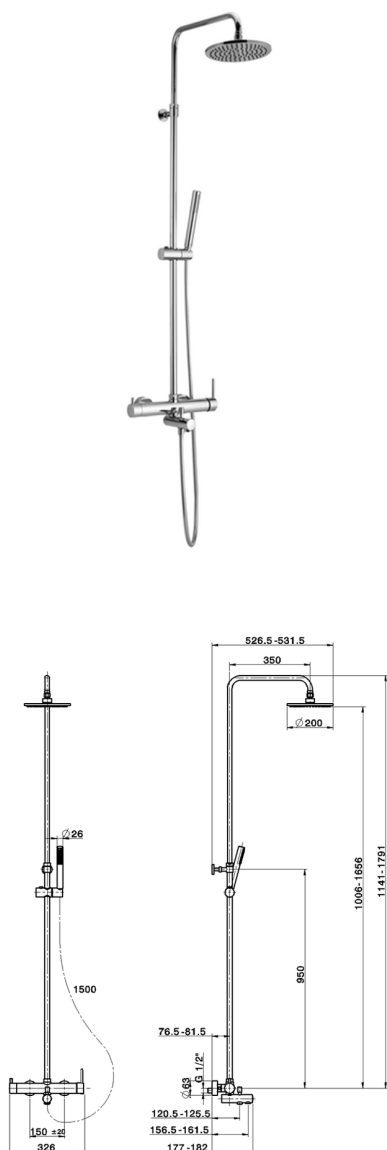

Columna monomando bañera 3 funciones COLUMNAS DUCHA_CV004120

MODELO **CV004120**

Columna monomando bañera 3 funciones, devia stop 2 salidas, columna telescópica, soporte duchita corredero, duchita una función minimalista Ø 26 mm de ABS, rociador redondo Ø200 mm de ABS, flexible liso SILVERFLEX 150 cm

ACABADOS DISPONIBLES

21 21 Cromo

CARACTERÍSTICAS

Recambio Cartucho **ZZ95409000**

Cartucho Monomando 35 mm

EcoStop

La función EcoStop limita el caudal del agua aproximadamente el 50% de la salida máxima con una leve resistencia en la maneta. Basta con empujar ligeramente más allá de la mitad del tope sólo cuando se requiera la salida máxima de agua. Esto permitirá ahorrar hasta un 50% de agua.

DeviaStop

La tecnología Cisal DeviaStop le permite ajustar el caudal de agua y dirigirla hacia la salida elegida (rociador superior, ducha de mano, etc.).

2024-12-21