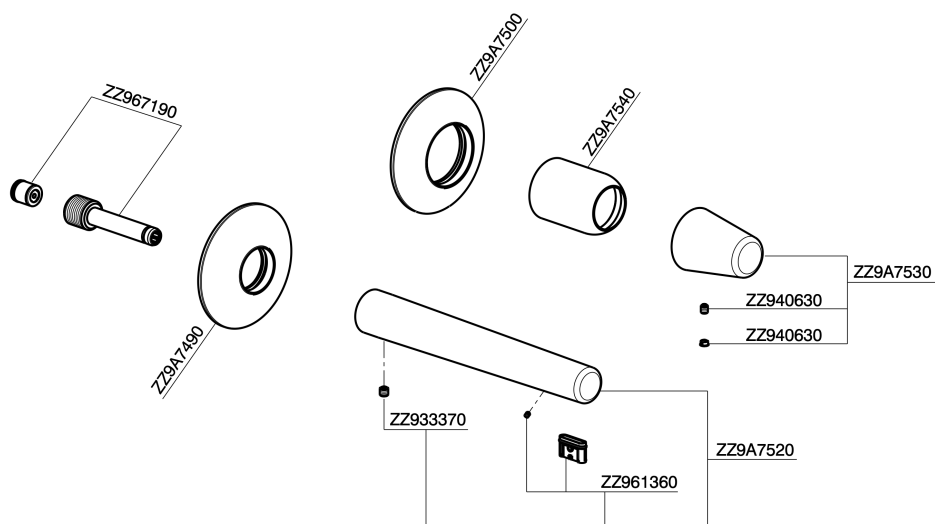

Parte esterna monomando lavabo de pared VITA_VI005511

VI005511

<https://es.cisal.it/parte-externa-monomando-lavabo-de-pared-vita-vi005511>

2025-01-15