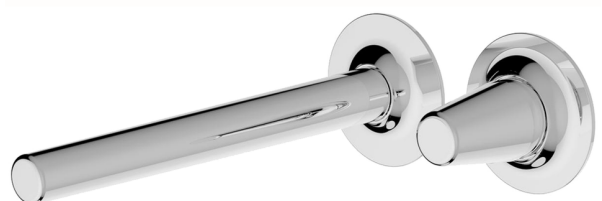

Parte externa monomando lavabo de pared VITA_VI005511

MODELO **VI005511**

Parte externa monomando lavabo de pared, sin parte empotrada, caño L.250 mm, para art. Easy-Box ZA002450-ZA025510

ACABADOS DISPONIBLES

-  **21** 21 Cromo
-  **2Q** 2Q Black Titanium
-  **40** 40 Negro Mate
-  **4Q** 4Q Blanco Mate

CARACTERÍSTICAS

Instalación **Empotrado**
Empotrado 1 **ZA002450**

Parte esterna monomando lavabo de pared VITA_VI005511

VI005511

<https://es.cisal.it/parte-externa-monomando-lavabo-de-pared-vita-vi005511>

2025-01-15