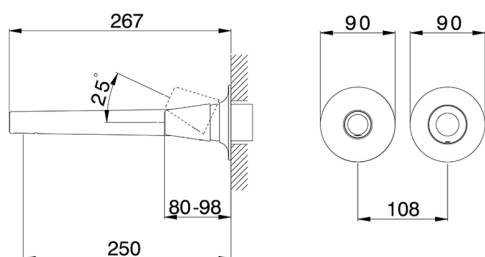

Parte externa monomando lavabo de pared VITA_VI005511

MODELO **VI005511**

Parte externa monomando lavabo de pared, sin parte empotrada, caño L.250 mm, para art. Easy-Box ZA002450-ZA025510

ACABADOS DISPONIBLES

-  **21** 21 Cromo
-  **2Q** 2Q Black Titanium
-  **40** 40 Negro Mate
-  **4Q** 4Q Blanco Mate

CARACTERÍSTICAS

Instalación **Empotrado**
Empotrado 1 **ZA002450**

Parte esterna monomando lavabo de pared VITA_VI005511