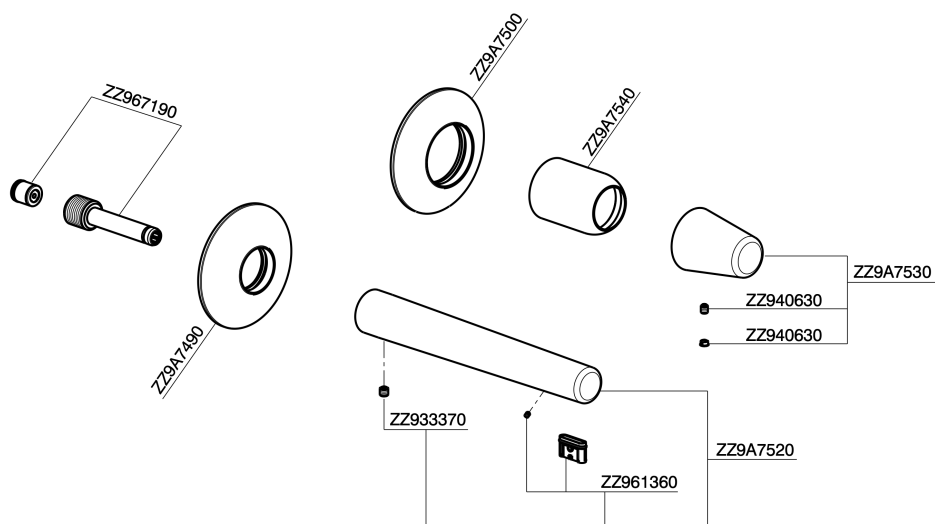

Parte externa monomando lavabo de pared VITA_VI005511

MODELO **VI005511**

Parte externa monomando lavabo de pared, sin parte empotrada, caño L.250 mm, para art. Easy-Box ZA002450-ZA025510

ACABADOS DISPONIBLES

-  **21** 21 Cromo
-  **2Q** 2Q Black Titanium
-  **40** 40 Negro Mate
-  **4Q** 4Q Blanco Mate

CARACTERÍSTICAS

Instalación **Empotrado**
Empotrado 1 **ZA002450**

Parte esterna monomando lavabo de pared VITA_VI005511

VI005511

<https://es.cisal.it/parte-externa-monomando-lavabo-de-pared-vita-vi005511>

2025-01-15