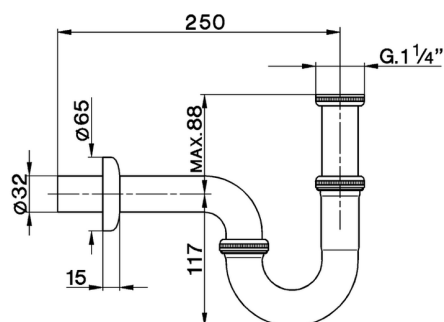

Sifón a S 1" 1/4 COMPLEMENTOS_ZA004060

MODELO **ZA004060**

Sifón a S 1" 1/4

ACABADOS DISPONIBLES

CARACTERÍSTICAS

2024-12-22