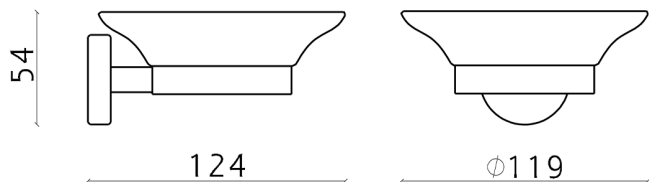

Jabonera XION_XI090601

MODELO **XI090601**

Jabonera,de pared recipiente de cristal,Inox AISI 304

ACABADOS DISPONIBLES

D1 D1 Inox Cepillado

CARACTERÍSTICAS

2026-04-29