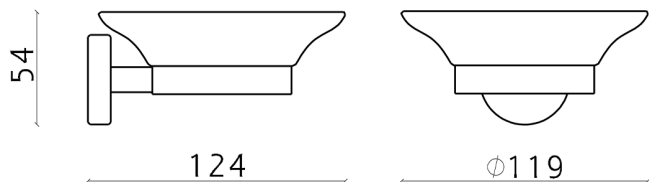

## Jabonera XION\_XI090601

MODELO **XI090601**

Jabonera,de pared recipiente de cristal,Inox AISI 304

ACABADOS DISPONIBLES

**D1** D1 Inox Cepillado

CARACTERÍSTICAS

2026-06-15