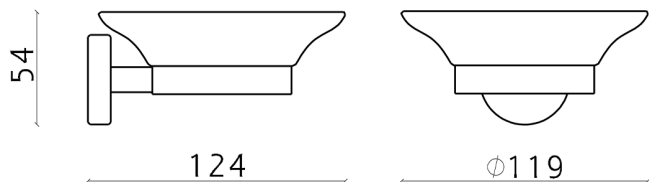

Jabonera XION_XI090601

MODELO **XI090601**

Jabonera,de pared recipiente de cristal,Inox AISI 304

ACABADOS DISPONIBLES

D1 D1 Inox Cepillado

CARACTERÍSTICAS

2026-06-19