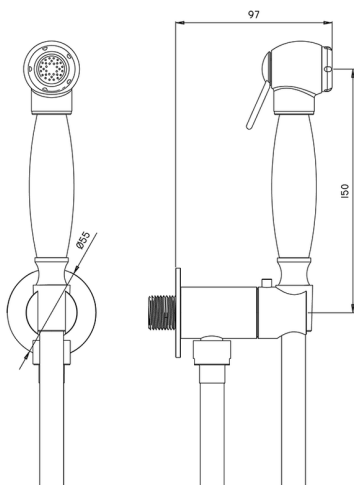

## Kit ducha higiénica para bidé DUCHAS HIGIÉNICAS\_AR007926

MODELO **AR007926**

Kit ducha higiénica para bidé, soporte mural redondo, apertura mono agua, Ducha higiénica de Latón, flexible PVC 120 cm

ACABADOS DISPONIBLES

**21** 21 Cromo

CARACTERÍSTICAS

**Ducha higiénica**

### Duchita higiénica

Ducha higiénica, para el cuidado de la higiene personal.

2024-12-04