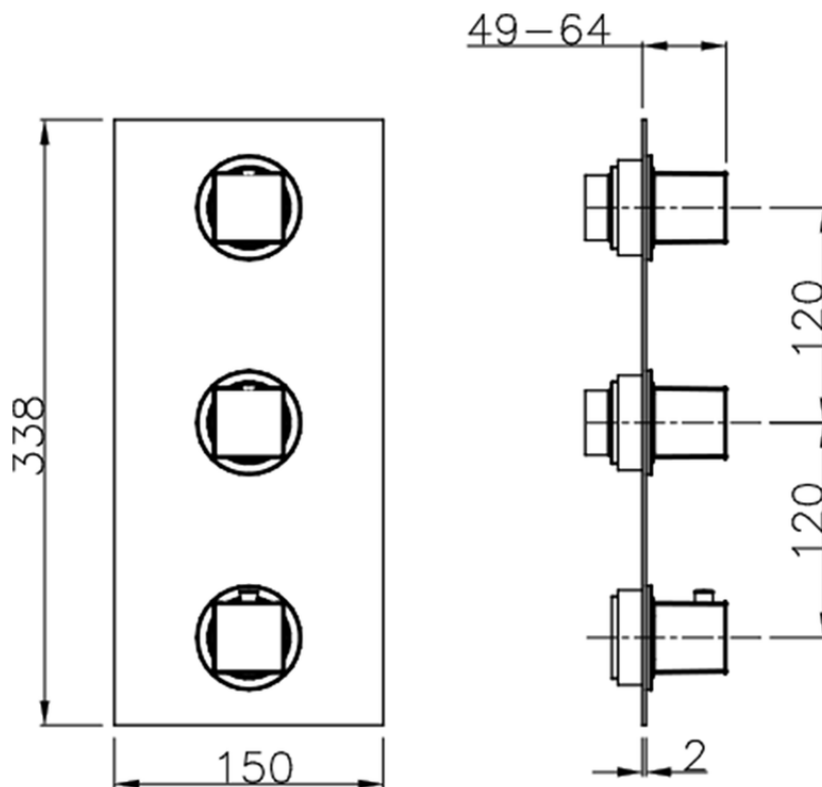

Parte externa termostático ducha 2 funciones WAVE_WE01V200

WE01V200

<https://es.cisal.it/parte-externa-termostatico-ducha-2-funciones-wave-we01v200>