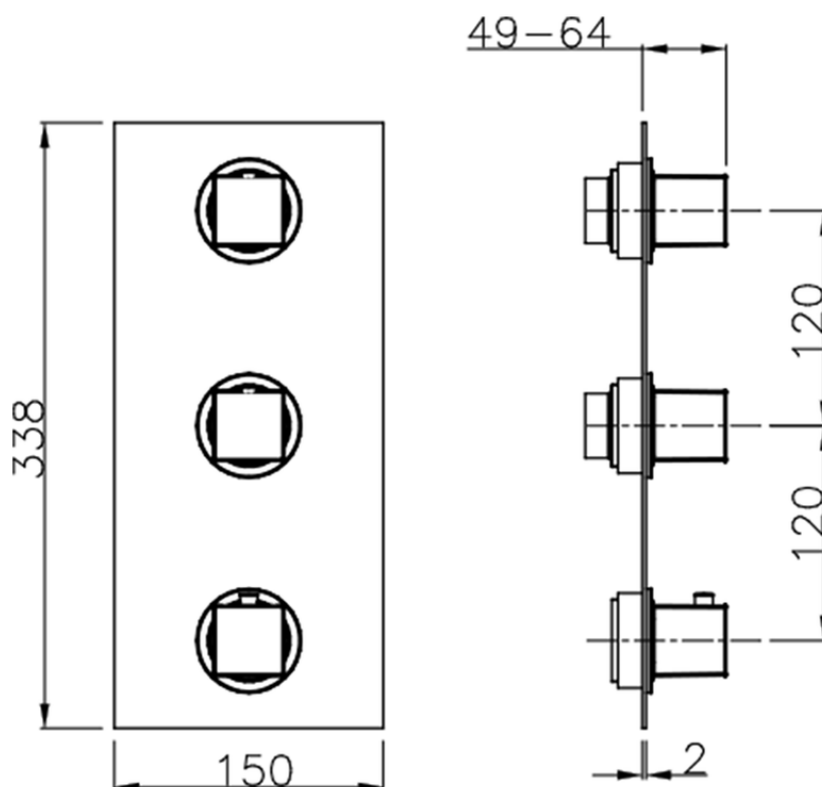

## Parte externa termostático ducha 2 funciones WAVE\_WE01V200

WE01V200

<https://es.cisal.it/parte-externa-termostatico-ducha-2-funciones-wave-we01v200>

ZA01V200

<https://es.cisal.it/parte-empotrada-termostatico-ducha-2-funciones-empotrado-za01v200>