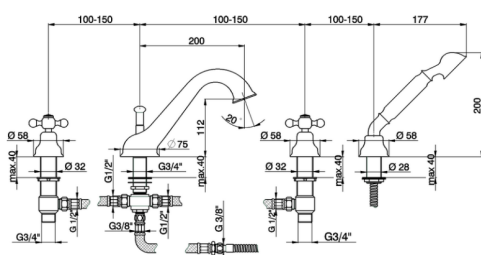

Borde bañera 4 agujeros ARCANA CERAMIC_AC000264

MODELO **AC000264**

Borde bañera 4 agujeros,desviador 2 salidas,duchita una función Arcana,montura cerámica 3/4" DX 90°,flexible de Latón 175 cm

ACABADOS DISPONIBLES

-  **21** 21 Cromo
-  **24** 24 Oro
-  **26** 26 Cobre Viejo
-  **27** 27 Bronce Viejo
-  **2A** 2A Niquel Satinado Cepillado
-  **74** 74 Cromo/Oro

CARACTERÍSTICAS

2024-12-22