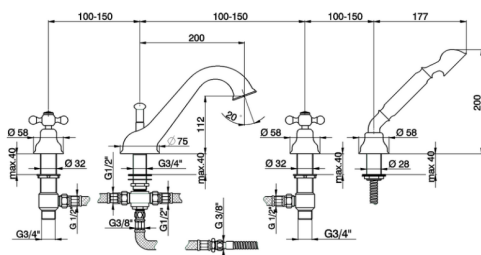

Borde bañera 4 agujeros ARCANA CERAMIC_AC000264

MODELO **AC000264**

Borde bañera 4 agujeros, desviador 2 salidas, duchita una función Arcana, montura cerámica 3/4" DX 90°, flexible de Latón 175 cm

ACABADOS DISPONIBLES