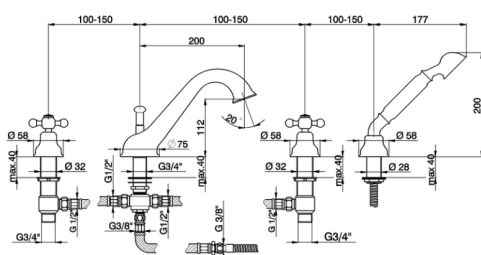

## Borde bañera 4 agujeros ARCANA CERAMIC\_AC000264

MODELO **AC000264**

Borde bañera 4 agujeros,desviador 2 salidas,duchita una función Arcana,montura cerámica 3/4" DX 90°,flexible de Latón 175 cm