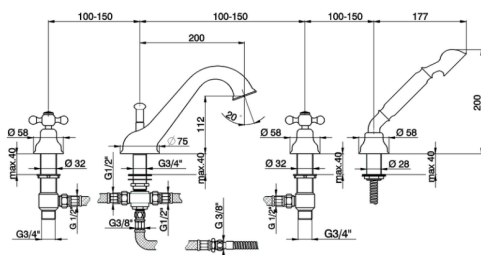

Borde bañera 4 agujeros ARCANA CERAMIC_AC000264

MODELO **AC000264**

Borde bañera 4 agujeros,desviador 2 salidas,duchita una función Arcana,montura cerámica 3/4" DX 90°,flexible de Latón 175 cm

ACABADOS DISPONIBLES