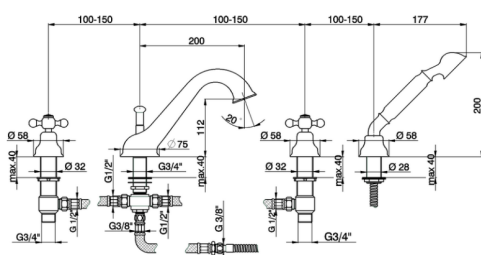

Borde bañera 4 agujeros ARCANA CERAMIC_AC000264

MODELO **AC000264**

Borde bañera 4 agujeros,desviador 2 salidas,duchita una función Arcana,montura cerámica 3/4" DX 90°,flexible de Latón 175 cm

ACABADOS DISPONIBLES