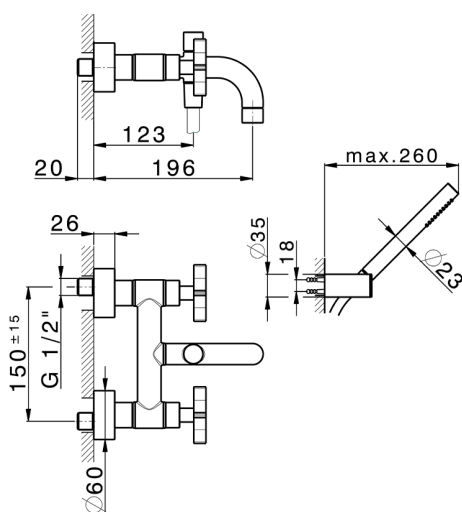

CARACTERÍSTICAS

2025-01-15