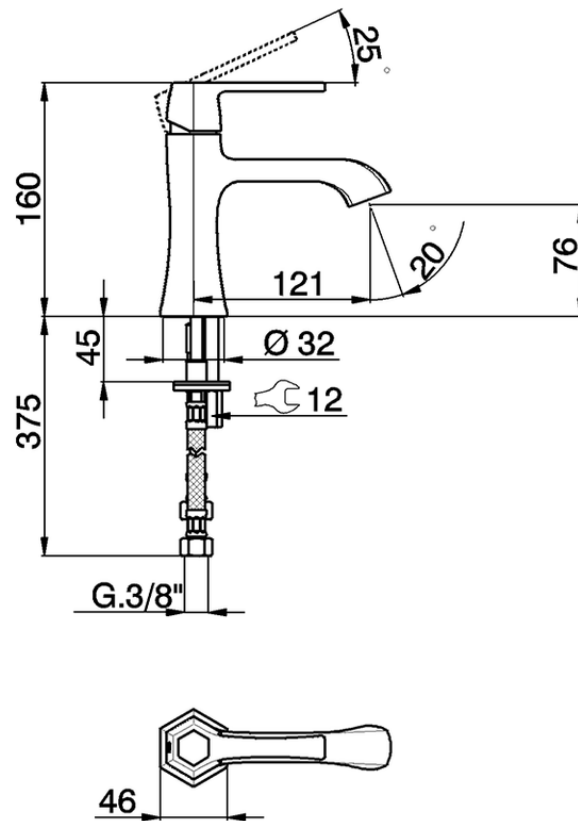

Lavabo monomando CHERIE_CH000544

CH000544

<https://es.cisal.it/lavabo-monomando-cherie-ch000544>

2026-06-13