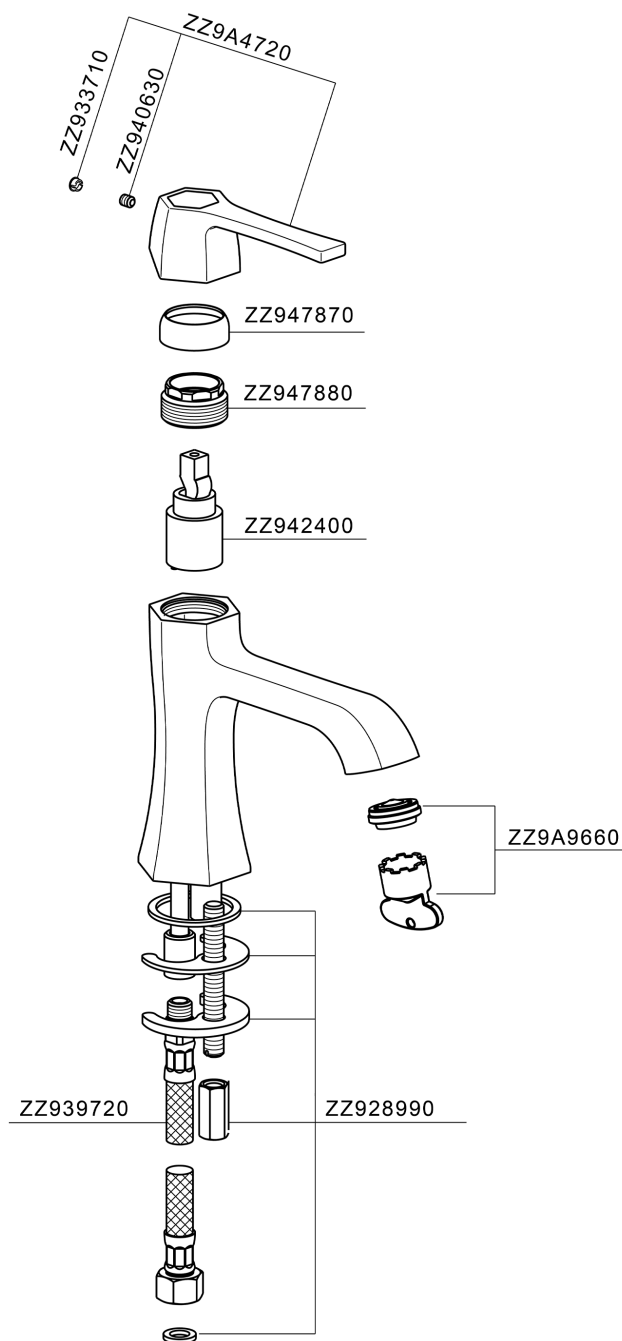

Lavabo monomando CHERIE_CH000544

CH000544

<https://es.cisal.it/lavabo-monomando-cherie-ch000544>

2026-04-29