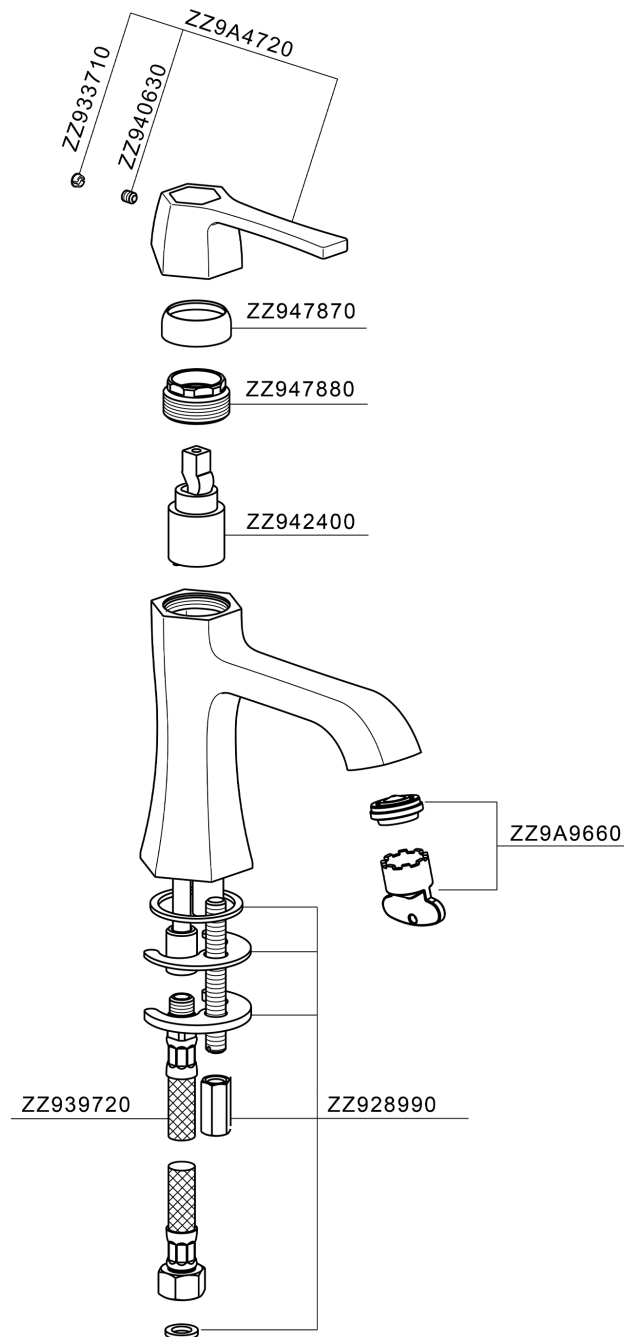

Lavabo monomando CHERIE_CH000544

CH000544

<https://es.cisal.it/lavabo-monomando-cherie-ch000544>

2026-06-14