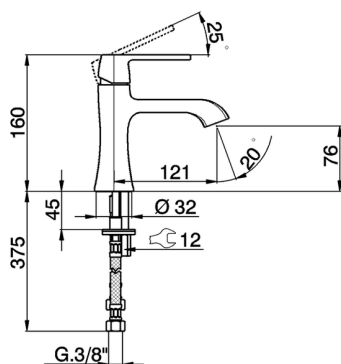

## Lavabo monomando **CHERIE\_CH000544**

MODELO **CH000544**

Lavabo monomando, sin desagüe automático, latiguillos acero G.3/8"

### CARACTERÍSTICAS

Recambio Cartucho **ZZ94240000**

**Cartucho Monomando 25 mm**