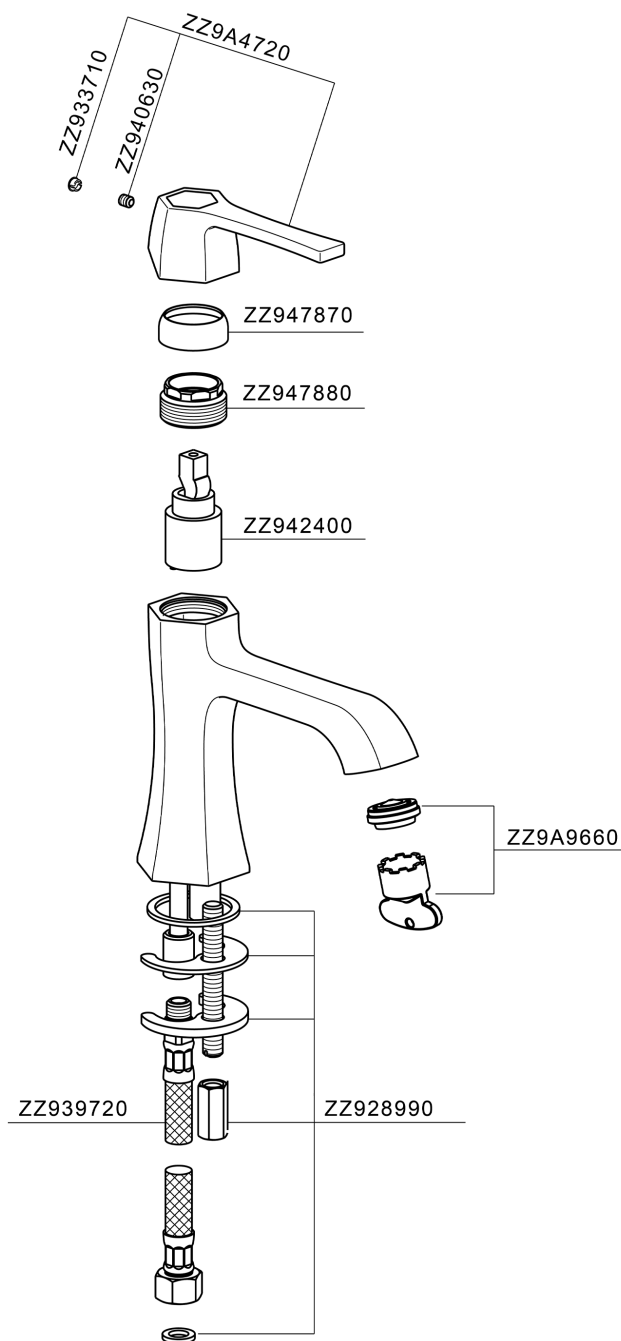

Lavabo monomando CHERIE_CH000544

CH000544

<https://es.cisal.it/lavabo-monomando-cherie-ch000544>

2026-04-30