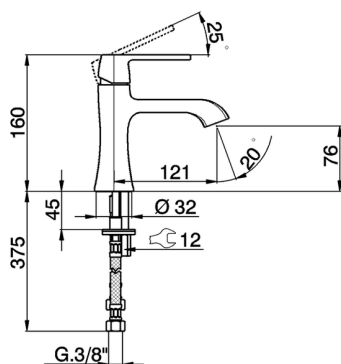

Lavabo monomando **CHERIE_CH000544**

MODELO **CH000544**

Lavabo monomando, sin desagüe automático, latiguillos acero G.3/8"

ACABADOS DISPONIBLES

- 
6T 6T Cromo/Negro Mate
- 
7C 7C Oro/Negro Mate
- 
7D 7D Niquel Brillo/Negro Mate
- 
7E 7E Oro Rosa/Negro Mate

CARACTERÍSTICAS

Recambio Cartucho **ZZ94240000**

Cartucho Monomando 25 mm

Lavabo monomando CHERIE_CH000544

CH000544

<https://es.cisal.it/lavabo-monomando-cherie-ch000544>

2026-04-29