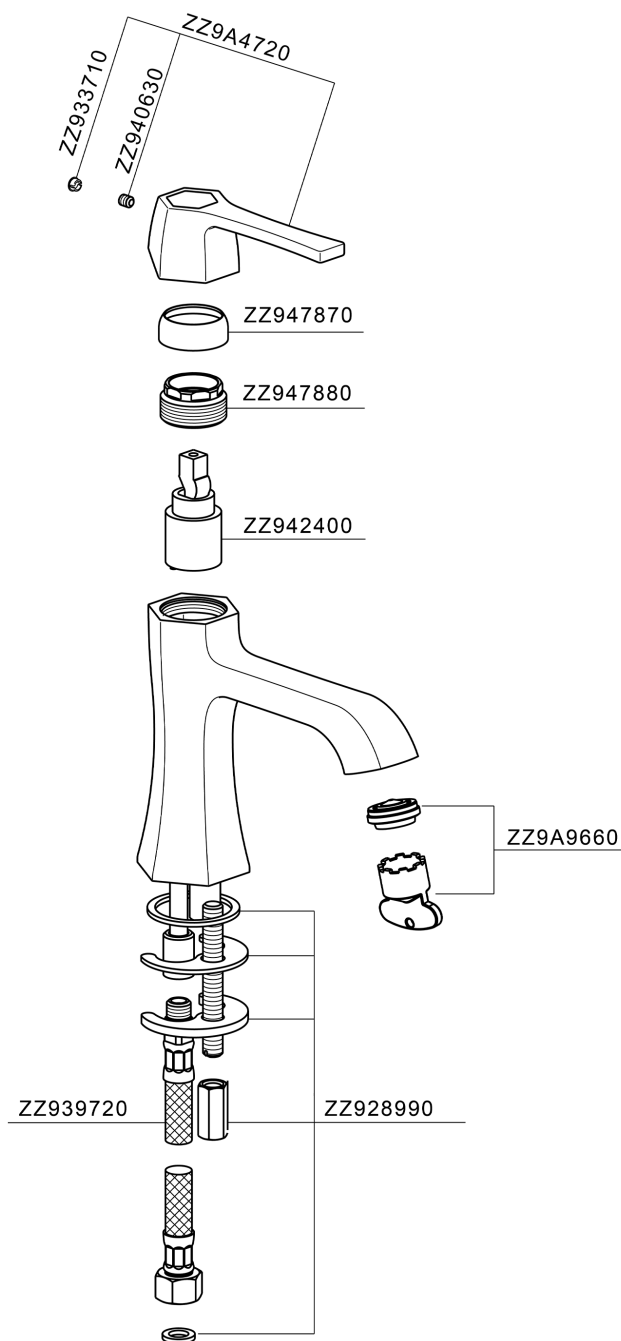

Lavabo monomando **CHERIE_CH000544**

MODELO **CH000544**

Lavabo monomando, sin desagüe automático, latiguillos acero G.3/8"

ACABADOS DISPONIBLES

- 
6T 6T Cromo/Negro Mate
- 
7C 7C Oro/Negro Mate
- 
7D 7D Niquel Brillo/Negro Mate
- 
7E 7E Oro Rosa/Negro Mate

CARACTERÍSTICAS

Recambio Cartucho **ZZ94240000**

Cartucho Monomando 25 mm

Lavabo monomando CHERIE_CH000544

CH000544

<https://es.cisal.it/lavabo-monomando-cherie-ch000544>

2026-04-29