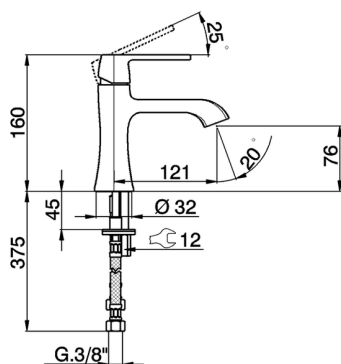

Lavabo monomando **CHERIE_CH000544**

MODELO **CH000544**

Lavabo monomando, sin desagüe automático, latiguillos acero G.3/8"

ACABADOS DISPONIBLES

- 
6T 6T Cromo/Negro Mate
- 
7C 7C Oro/Negro Mate
- 
7D 7D Niquel Brillo/Negro Mate
- 
7E 7E Oro Rosa/Negro Mate

CARACTERÍSTICAS

Recambio Cartucho **ZZ94240000**

Cartucho Monomando 25 mm

Lavabo monomando CHERIE_CH000544

CH000544

<https://es.cisal.it/lavabo-monomando-cherie-ch000544>

2026-04-30