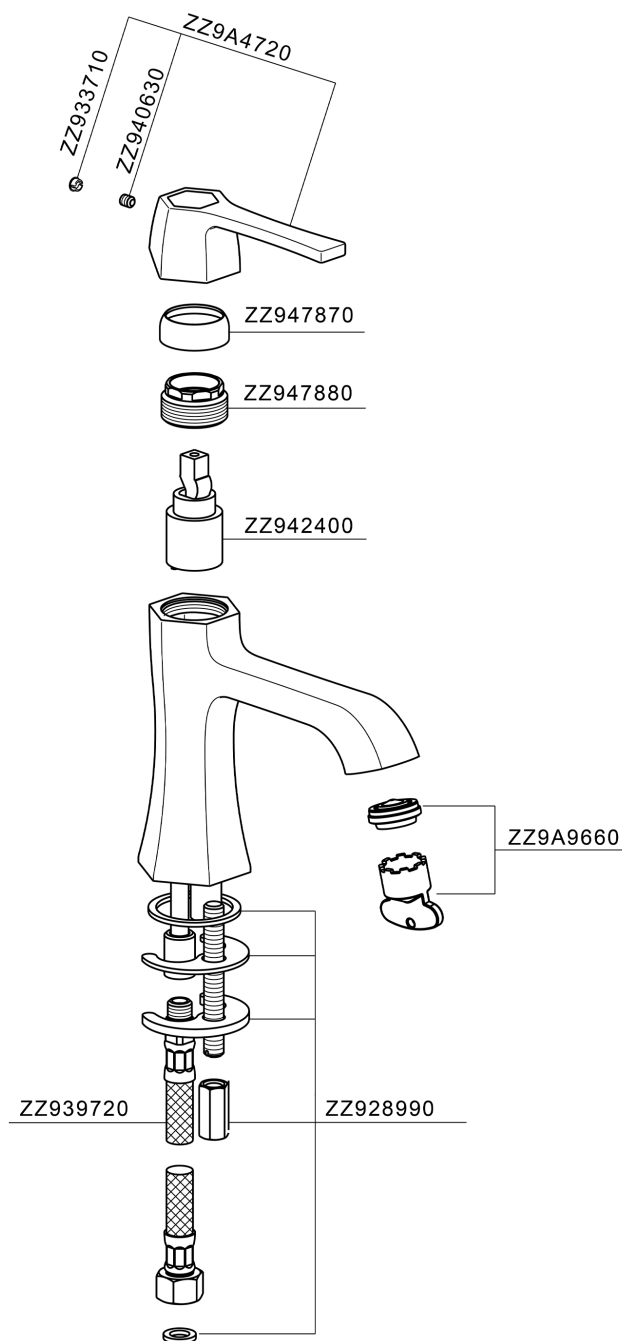

Lavabo monomando **CHERIE_CH000544**

MODELO **CH000544**

Lavabo monomando, sin desagüe automático, latiguillos acero G.3/8"

ACABADOS DISPONIBLES

- 
6T 6T Cromo/Negro Mate
- 
7C 7C Oro/Negro Mate
- 
7D 7D Niquel Brillo/Negro Mate
- 
7E 7E Oro Rosa/Negro Mate

CARACTERÍSTICAS

Recambio Cartucho **ZZ94240000**

Cartucho Monomando 25 mm

Lavabo monomando CHERIE_CH000544

CH000544

<https://es.cisal.it/lavabo-monomando-cherie-ch000544>

2026-04-30