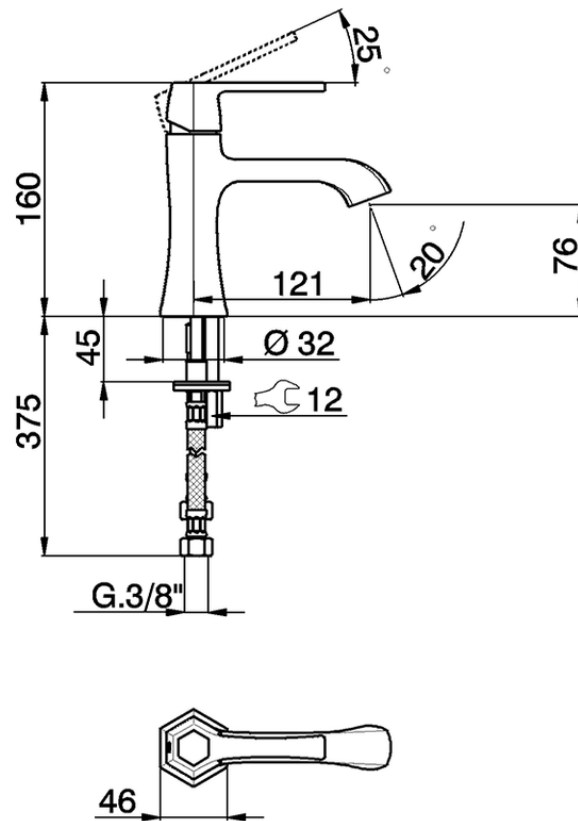

Lavabo monomando CHERIE_CH000544

CH000544

<https://es.cisal.it/lavabo-monomando-cherie-ch000544>

2026-04-29