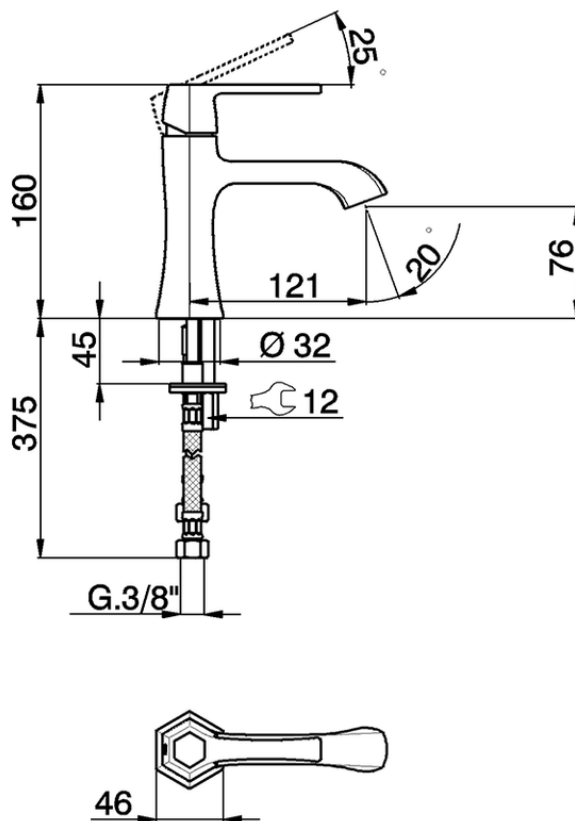

Lavabo monomando CHERIE_CH000544

CH000544

<https://es.cisal.it/lavabo-monomando-cherie-ch000544>

2026-06-14