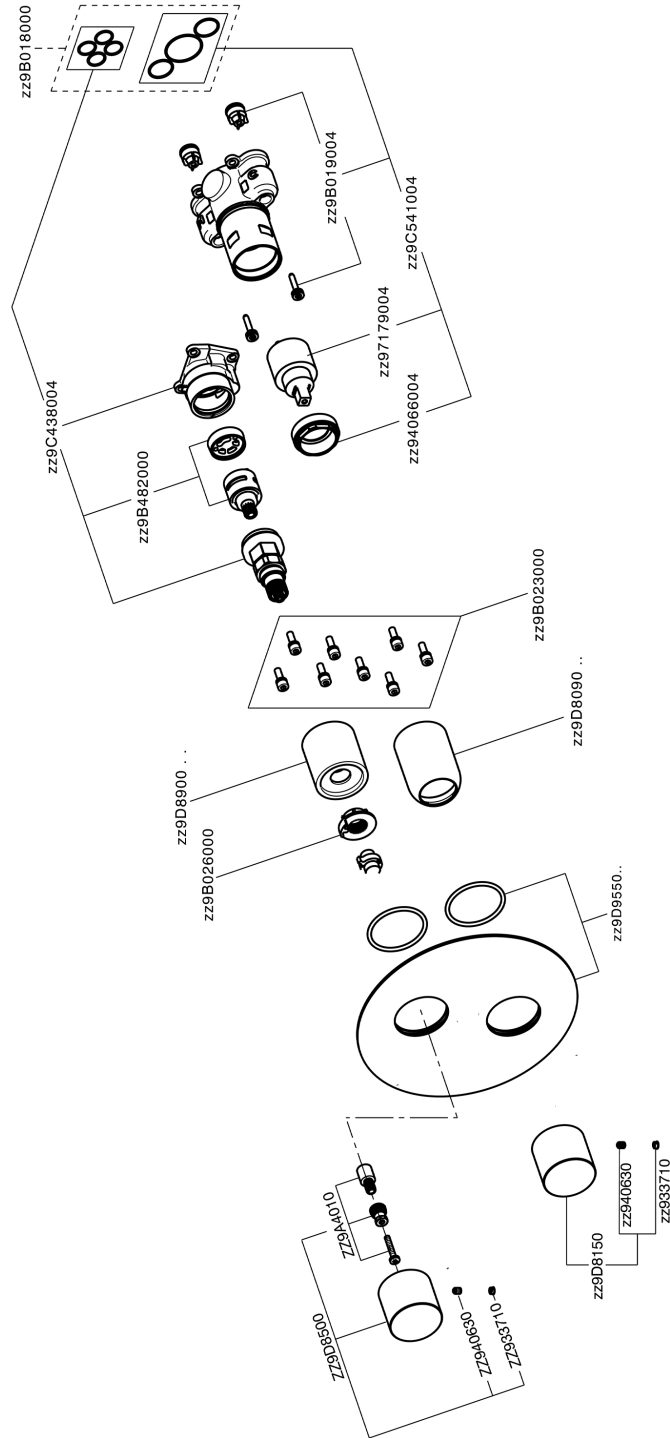

## Conjunto Monomando para One-Box SMOOTH X32\_X30BM030

X30BM030

<https://es.cisal.it/conjunto-monomando-para-one-box-smooth-x32x30bm030>

## One-Box Universal para empotrado ONE BOX\_ZA00B031

ZA00B031

<https://es.cisal.it/one-box-universal-para-empotrado-one-boxza00b031>

## One-Box Universal para empotrado ONE BOX\_ZA00B030

ZA00B030

<https://es.cisal.it/one-box-universal-para-empotrado-one-boxza00b030>

2024-09-19