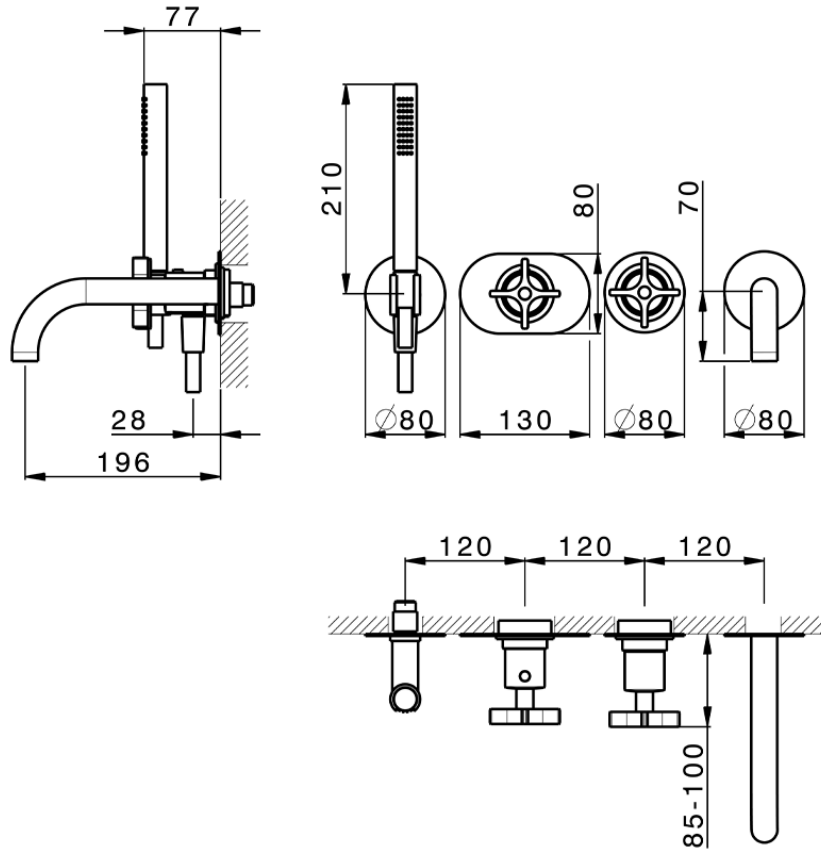

Parte externa termostático baño emp. 2 salidas GRACE_GS019441

GS019441

<https://es.cisal.it/parte-externa-termostatico-bano-emp-2-salidas-grace-gs019441>

ZA019440

<https://es.cisal.it/parte-empotrada-termostatico-bano-2-salidas-empotrado-za019440>