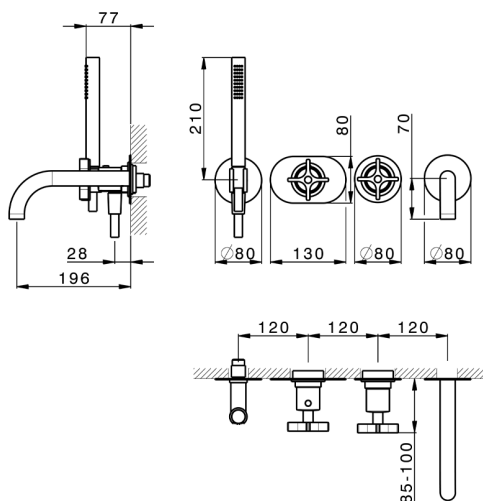

Parte externa termostático baño emp. 2 salidas GRACE_GS019441

MODELO **GS019441**

Parte externa termostático baño emp.2 salidas, con devias top 2 salidas, duchita una función Ø 22,5 mm de Latón, flexible liso SUPREME 150 cm, sin parte empotrada - para art.ZA019440

Instalación **Empotrado**
Empotrado 1 **ZA019440**

Termostático

El termostático Cisal es tu gestor personal del agua, ayudándote a manejar, controlar y ahorrar agua y energía.

Parte empotrada termostático baño 2 salidas EMPOTRADO_ZA019440

MODELO **ZA019440**

Parte empotrada termostático baño 2 salidas, sin parte externa

ACABADOS DISPONIBLES

CARACTERÍSTICAS

Recambio Cartucho **24.04A.PP**

Empotrado **1**

Cartucho Termostático Plus P 8X20

Termostático