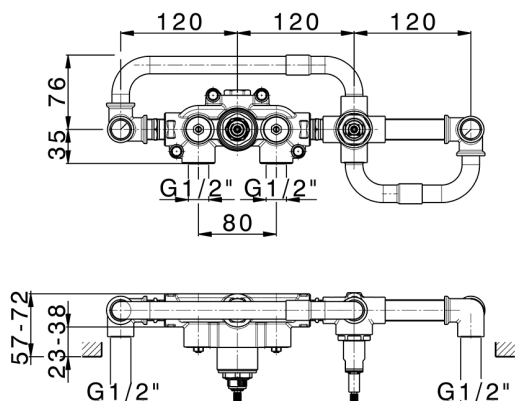

Parte externa termostático baño emp. 2 salidas GRACE_GS019441

MODELO **GS019441**

Parte externa termostático baño emp.2 salidas, con devias top 2 salidas, duchita una función Ø 22,5 mm de Latón, flexible liso SUPREME 150 cm, sin parte empotrada - para art.ZA019440

Instalación **Empotrado**
Empotrado 1 **ZA019440**

Termostático

El termostático Cisal es tu gestor personal del agua, ayudándote a manejar, controlar y ahorrar agua y energía.

Parte empotrada termostático baño 2 salidas EMPOTRADO_ZA019440

MODELO **ZA019440**

Parte empotrada termostático baño 2 salidas, sin parte externa

ACABADOS DISPONIBLES

CARACTERÍSTICAS

Recambio Cartucho **24.04A.PP**

Empotrado **1**

Cartucho Termostático Plus P 8X20

Termostático