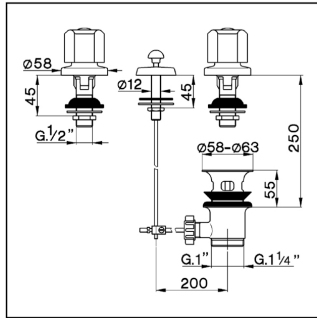

Bidé TR_TR001100

cisal

TR 00121 (TR 00110)

- **Combinazione bidet**
- **Bidet mixer**
- **Bidetbatterie - 3 Loch -**
- **Mélangeur bidet**

NR.	DESCRIZIONE DESCRIPTION BESCHREIBUNG DESCRIPTION	N. CODICE CODE NO. WERKSNR. NR. CODE	NR.	DESCRIZIONE DESCRIPTION BESCHREIBUNG DESCRIPTION	N. CODICE CODE NO. WERKSNR. NR. CODE	NR.	DESCRIZIONE DESCRIPTION BESCHREIBUNG DESCRIPTION	N. CODICE CODE NO. WERKSNR. NR. CODE
1	Scarico automatico 1" 1/4 sabbato Pop-up waste 1" 1/4 Ablaufgarnitur 1" 1/4 Vidage automat. 1" 1/4	ZZ 92960 0	3	Rubinetto bidet Bidet tap Bidetventil Robinet bidet	ZZ 92747 0	5-1	Set installazione centrale combinazione bidet Installation set bidet mixer Befestigungsset Set installation	ZZ 92786 0
1-1	Tappo completo scarico automatico 1" 1/4 Plug for pop-up waste 1" 1/4 Stopfen f/Ablaufg. kpl 1" 1/4 Bonde - vidage 1" 1/4	ZZ 92925 0	3-1	Vitone 1/2" "TR" Headvalve 1/2" "TR" Oberteil 1/2" "TR" Tête 1/2" "TR"	ZZ 92869 0	6	Astina scarico completa Ø6 Rod Ø6 Zugstange Ø6 Tige Ø6	ZZ 90023 0
1-2	Piletta per scarico automatico 1" 1/4 Waste for bath drain 1" 1/4 Ablauf f/Ablaufgarnitur 1" 1/4 Crépine pour vidage 1" 1/4	ZZ 92924 0	3-2	Guarnizione NBR 90 SH. 16.9x5,5x5 Gasket NBR 90 SH. 16.9x5,5x5 Dichtung NBR 90 SH. 16.9x5,5x5 Joint NBR 90 SH. 16.9x5,5x5	ZZ 92699 0	6-1	Morsetto astina scarico automatico Ø6.2 Connection for pop-up rod Ø6.2 Gelenkstück f/Zugstange Ø6.2 Jonction x tige vidage Ø6.2	ZZ 92622 0
1	Scarico automatico 1" sabbato Pop-up waste 1" Ablaufgarnitur 1" Vidage automat. 1"	ZZ 92738 0	3-3	Vite M.4x4,5 tb. Ø8 l.cr. Screw M.4x4,5 Schraube M.4x4,5 Vis M.4x4,5	ZZ 92625 0	6-2	Pomolo per scarico automatico "SU" Knob for pop-up rod "SU" Zugknopf Ablaufgarn."SU" Pommeau - tige "SU"	ZZ 92642 0
1-1	Tappo completo scarico automatico 1" Plug-pop up 1" Stopfen f/Ablaufg.kpl 1" Bonde - vidage 1"	ZZ 92938 0	4	Set installazione rubinetto bidet Installation set bidet tap Befestigungsset "AR" Bidet Set installation bidet "AR"	ZZ 92746 0			
2	Cappuccio per batteria lavabo "TR" Escutcheon for basin mixer "TR" Abdeckkappe - WT. - "TR" Rosace - lavabo "TR"	ZZ 92595 0	5	Centrale bidet "TR" Rod set for bidet "TR" Zugstange Set "TR" Bidet Tige set - bidet "TR"	ZZ 92748 0			