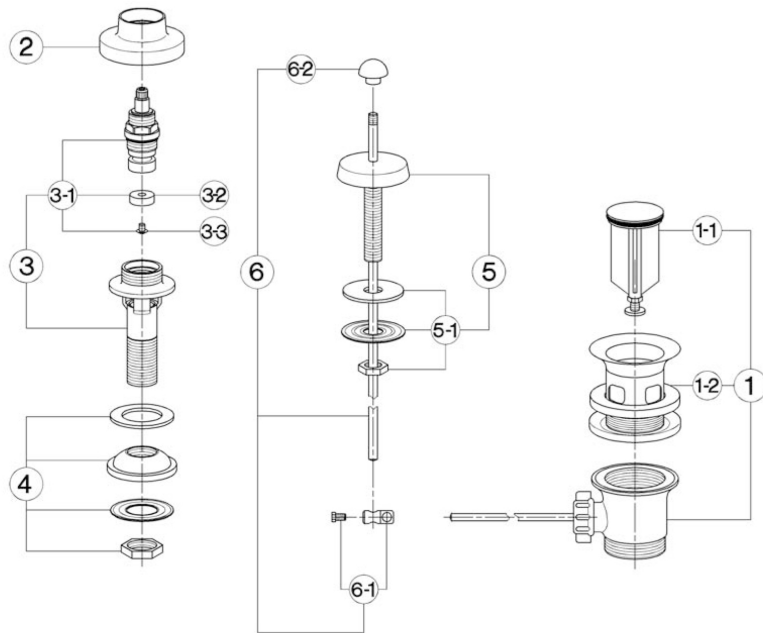

Bidé TR_TR001100

cisal

TR 00121 (TR 00110)

- **Combinazione bidet**
- **Bidet mixer**
- **Bidetbatterie - 3 Loch -**
- **Mélangeur bidet**

NR.	DESCRIZIONE DESCRIPTION BESCHREIBUNG DESCRIPTION	N. CODICE CODE NO. WERKSNR. NR. CODE	NR.	DESCRIZIONE DESCRIPTION BESCHREIBUNG DESCRIPTION	N. CODICE CODE NO. WERKSNR. NR. CODE	NR.	DESCRIZIONE DESCRIPTION BESCHREIBUNG DESCRIPTION	N. CODICE CODE NO. WERKSNR. NR. CODE
1	Scarico automatico 1" 1/4 sabbato Pop-up waste 1" 1/4 Ablaufgarnitur 1" 1/4 Vidage automat. 1" 1/4	ZZ 92960 0	3	Rubinetto bidet Bidet tap Bidetventil Robinet bidet	ZZ 92747 0	5-1	Set installazione centrale combinazione bidet Installation set bidet mixer Befestigungsset Set installation	ZZ 92786 0
1-1	Tappo completo scarico automatico 1" 1/4 Plug for pop-up waste 1" 1/4 Stopfen f/Ablaufg. kpl 1" 1/4 Bonde - vidage 1" 1/4	ZZ 92925 0	3-1	Vitone 1/2" "TR" Headvalve 1/2" "TR" Oberteil 1/2" "TR" Tête 1/2" "TR"	ZZ 92869 0	6	Astina scarico completa Ø6 Rod Ø6 Zugstange Ø6 Tige Ø6	ZZ 90023 0
1-2	Piletta per scarico automatico 1" 1/4 Waste for bath drain 1" 1/4 Ablauf f/Ablaufgarnitur 1" 1/4 Crépine pour vidage 1" 1/4	ZZ 92924 0	3-2	Guarnizione NBR 90 SH. 16.9x5,5x5 Gasket NBR 90 SH. 16.9x5,5x5 Dichtung NBR 90 SH. 16.9x5,5x5 Joint NBR 90 SH. 16.9x5,5x5	ZZ 92699 0	6-1	Morsetto astina scarico automatico Ø6.2 Connection for pop-up rod Ø6.2 Gelenkstück f/Zugstange Ø6.2 Jonction x tige vidage Ø6.2	ZZ 92622 0
1	Scarico automatico 1" sabbato Pop-up waste 1" Ablaufgarnitur 1" Vidage automat. 1"	ZZ 92738 0	3-3	Vite M.4x4,5 tb. Ø8 l.cr. Screw M.4x4,5 Schraube M.4x4,5 Vis M.4x4,5	ZZ 92625 0	6-2	Pomolo per scarico automatico "SU" Knob for pop-up rod "SU" Zugknopf Ablaufgarn."SU" Pommeau - tige "SU"	ZZ 92642 0
1-1	Tappo completo scarico automatico 1" Plug-pop up 1" Stopfen f/Ablaufg.kpl 1" Bonde - vidage 1"	ZZ 92938 0	4	Set installazione rubinetto bidet Installation set bidet tap Befestigungsset "AR" Bidet Set installation bidet "AR"	ZZ 92746 0			
2	Cappuccio per batteria lavabo "TR" Escutcheon for basin mixer "TR" Abdeckkappe - WT. - "TR" Rosace - lavabo "TR"	ZZ 92595 0	5	Centrale bidet "TR" Rod set for bidet "TR" Zugstange Set "TR" Bidet Tige set - bidet "TR"	ZZ 92748 0			