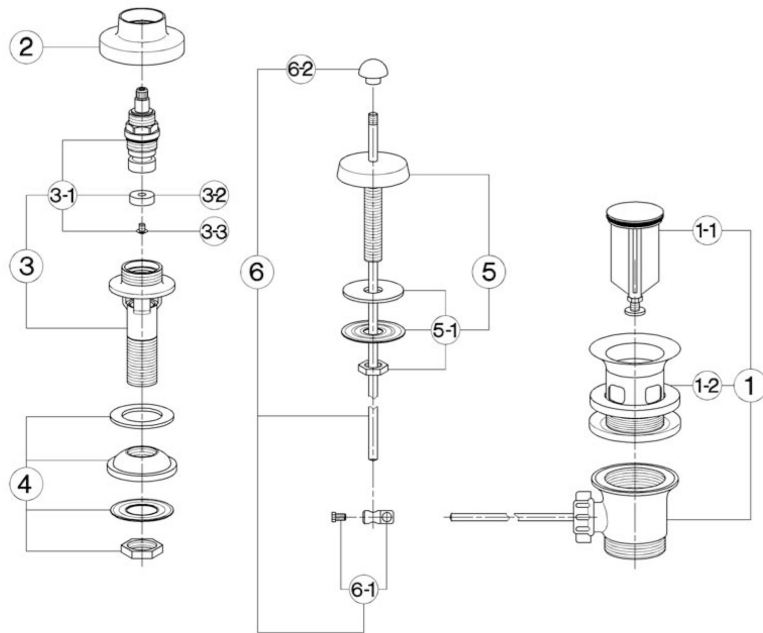

NR.	DESCRIZIONE DESCRIPTION BESCHREIBUNG DESCRIPTION	N. CODICE CODE NO. WERKSNR. NR. CODE	NR.	DESCRIZIONE DESCRIPTION BESCHREIBUNG DESCRIPTION	N. CODICE CODE NO. WERKSNR. NR. CODE	NR.	DESCRIZIONE DESCRIPTION BESCHREIBUNG DESCRIPTION	N. CODICE CODE NO. WERKSNR. NR. CODE
1	Scarico automatico 1" 1/4 sabbiato Pop-up waste 1" 1/4 Ablaufgarnitur 1" 1/4 Vidage automat. 1" 1/4	ZZ 92960 0	3	Rubinetto bidet Bidet tap Bidetventil Robinet bidet	ZZ 92747 0	5-1	Set installazione centrale combinazione bidet Installation set bidet mixer Befestigungsset Set installation	ZZ 92786 0
1-1	Tappo completo scarico automatico 1" 1/4 Plug for pop-up waste 1" 1/4 Stopfen f/Ablaufg. kpl 1" 1/4 Bonde - vidage 1" 1/4	ZZ 92925 0	3-1	Vitone 1/2" "TR" Headvalve 1/2" "TR" Oberteil 1/2" "TR" Tête 1/2" "TR"	ZZ 92869 0	6	Astina scarico completa Ø6 Rod Ø6 Zugstange Ø6 Tige Ø6	ZZ 90023 0
1-2	Piletta per scarico automatico 1" 1/4 Waste for bath drain 1" 1/4 Ablauf f/Ablaufgarnitur 1" 1/4 Crépine pour vidage 1" 1/4	ZZ 92924 0	3-2	Guarnizione NBR 90 SH. 16.9x5,5x5 Gasket NBR 90 SH. 16.9x5,5x5 Dichtung NBR 90 SH. 16.9x5,5x5 Joint NBR 90 SH. 16.9x5,5x5	ZZ 92699 0	6-1	Morsetto astina scarico automatico Ø6.2 Connection for pop-up rod Ø6.2 Gelenkstück f/Zugstange Ø6.2 Jonction x tige vidage Ø6.2	ZZ 92622 0
1	Scarico automatico 1" sabbiato Pop-up waste 1" Ablaufgarnitur 1" Vidage automat. 1"	ZZ 92738 0	3-3	Vite M.4x4,5 tb. Ø8 l.cr. Screw M.4x4,5 Schraube M.4x4,5 Vis M.4x4,5	ZZ 92625 0	6-2	Pomolo per scarico automatico "SU" Knob for pop-up rod "SU" Zugknopf Ablaufgarn."SU" Pommeau - tige "SU"	ZZ 92642 0
1-1	Tappo completo scarico automatico 1" Plug-pop up 1" Stopfen f/Ablaufg.kpl 1" Bonde - vidage 1"	ZZ 92938 0	4	Set installazione rubinetto bidet Installation set bidet tap Befestigungsset "AR" Bidet Set installation bidet "AR"	ZZ 92746 0			
2	Cappuccio per batteria lavabo "TR" Escutcheon for basin mixer "TR" Abdeckkappe - WT. - "TR" Rosace - lavabo "TR"	ZZ 92595 0	5	Centrale bidet "TR" Rod set for bidet "TR" Zugstange Set "TR" Bidet Tige set - bidet "TR"	ZZ 92748 0			

TR001100

<https://es.cisal.it/bide-tr-tr001100>

2026-05-01