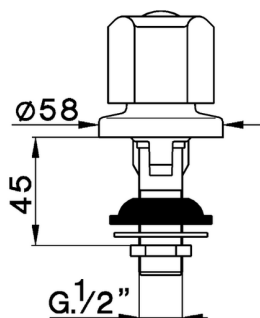

## Bidé TR\_TR001100

MODELO **TR001100**

Bidé,sin desagüe automático,sin maneta

ACABADOS DISPONIBLES

 **21** 21 Cromo

CARACTERÍSTICAS