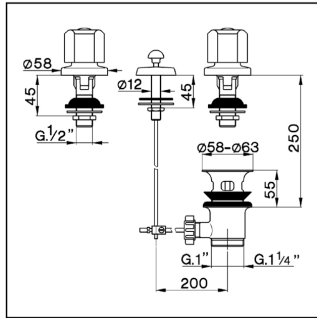

Bidé TR_TR001100

cisal

TR 00121 (TR 00110)

- **Combinazione bidet**
- **Bidet mixer**
- **Bidetbatterie - 3 Loch -**
- **Mélangeur bidet**