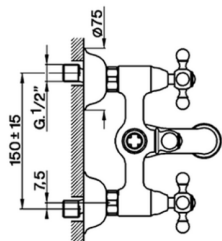

Bañera ARCANA CERAMIC_AC000130

MODELO **AC000130**

Bañera, sin conjunto ducha, conexión para flexible 3/4" M

ACABADOS DISPONIBLES

- 
21 21 Cromo
- 
24 24 Oro
- 
26 26 Cobre Viejo
- 
27 27 Bronce Viejo
- 
2A 2A Niquel Satinado Cepillado
- 
74 74 Cromo/Oro

CARACTERÍSTICAS

Bañera ARCANA CERAMIC_AC000130

cisal

AC 00010 (AC 00007 - AC 00012 - AC 00013)

- Gruppo vasca
- Bath mixer
- Badebatterie
- Mélangeur bain/douche

bar	PORTATA BOCCA DI EROGAZIONE * SPOUT FLOW RATE DURCHFLOSS WANNENEINLAUF DÉBIT BEC DÉVERSEUR l/min.
0,5	11
1	15,5
2	22,5
3	27,5
4	31,5
5	35