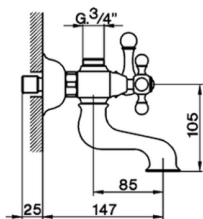

CARACTERÍSTICAS

Bañera ARCANA CERAMIC_AC000130

cisal

AC 00010 (AC 00007 - AC 00012 - AC 00013)

- Gruppo vasca
- Bath mixer
- Badebatterie
- Mélangeur bain/douche

bar	PORTATA BOCCA DI EROGAZIONE * SPOUT FLOW RATE DURCHFLOSS WANNENEINLAUF DÉBIT BEC DÉVERSEUR l/min.
0,5	11
1	15,5
2	22,5
3	27,5
4	31,5
5	35