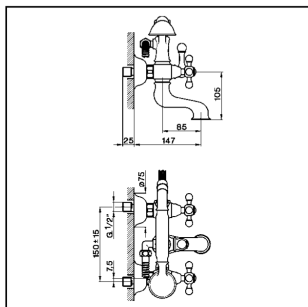

CARACTERÍSTICAS

Bañera ARCANA CERAMIC_AC000130

cisal

AC 00010 (AC 00007 - AC 00012 - AC 00013)

- Gruppo vasca
- Bath mixer
- Badebatterie
- Mélangeur bain/douche

bar	PORTATA BOCCA DI EROGAZIONE * SPOUT FLOW RATE DURCHFLOSS WANNENEINLAUF DÉBIT BEC DÉVERSEUR l/min.
0,5	11
1	15,5
2	22,5
3	27,5
4	31,5
5	35