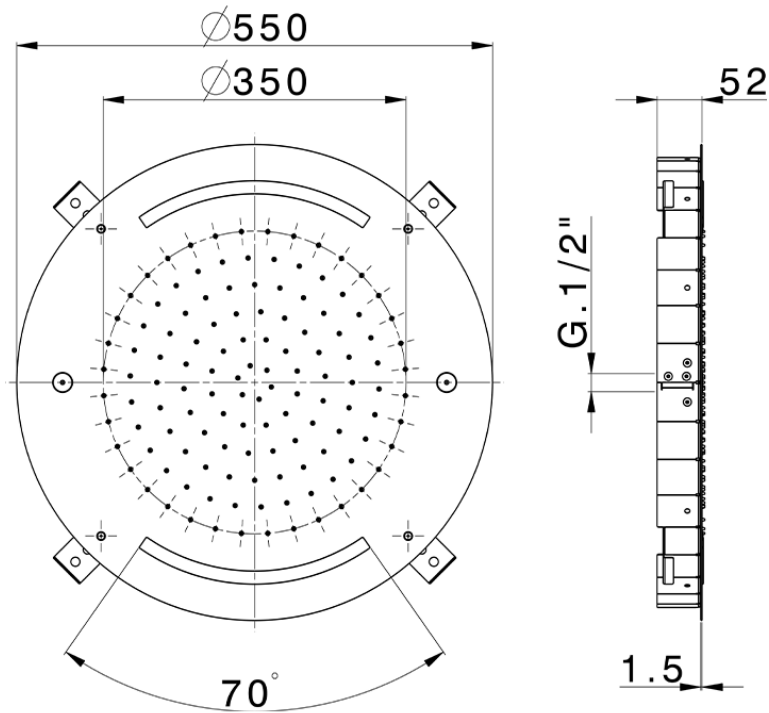

## Rociador de techo con cromoterapia Ø 550 mm ZEN SHOWER\_ZS0C0040

ZS0C0040

<https://es.cisal.it/rociador-de-techo-con-cromoterapia-o-550-mm-zen-shower-zs0c0040>

2026-06-19