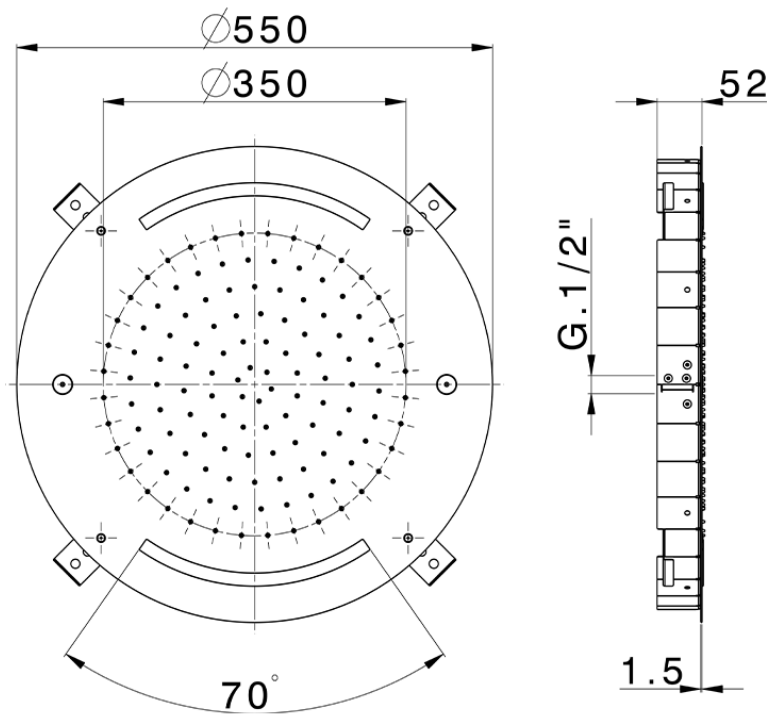

Rociador de techo con cromoterapia Ø 550 mm ZEN SHOWER_ZS0C0040

ZS0C0040

<https://es.cisal.it/rociador-de-techo-con-cromoterapia-o-550-mm-zen-shower-zs0c0040>

2026-06-15