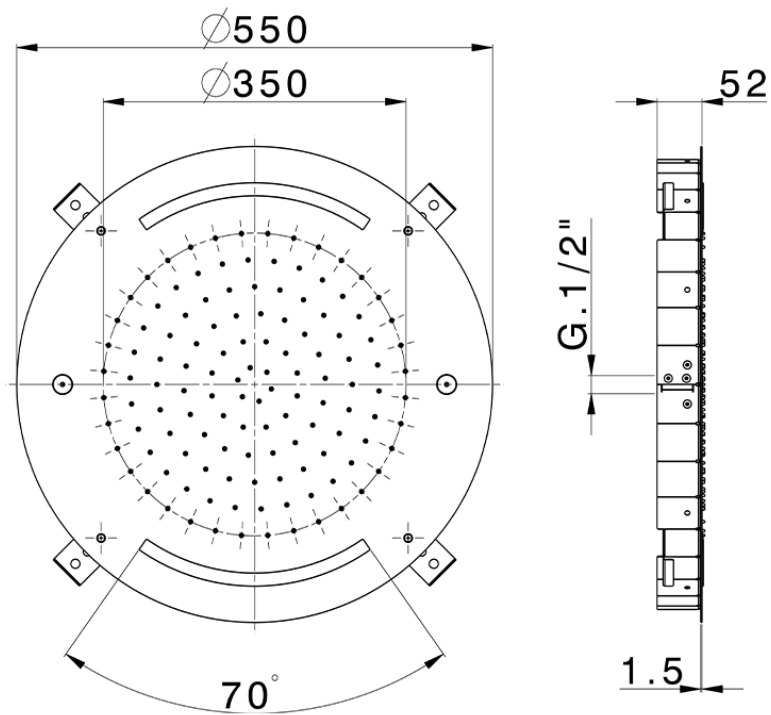

Rociador de techo con cromoterapia Ø 550 mm ZEN SHOWER_ZS0C0040

ZS0C0040

<https://es.cisal.it/rociador-de-techo-con-cromoterapia-o-550-mm-zen-shower-zs0c0040>

2026-05-01