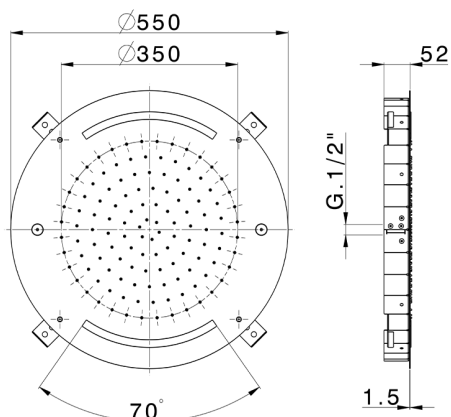

Rociador de techo con cromoterapia Ø 550 mm ZEN SHOWER_ZS0C0040

MODELO **ZS0C0040**

Rociador de techo con cromoterapia Ø 550 mm, funciones nebulizador de lluvia y cromoterapia, con mando a distancia incluido, acero inoxidable AISI 304

ACABADOS DISPONIBLES

- **D1** D1 Inox Cepillado
- **40** 40 Negro Mate
- **4Q** 4Q Blanco Mate
- **5G** 5G Oro Rosa
- **D2** D2 Inox brillo

CARACTERÍSTICAS

2026-05-03