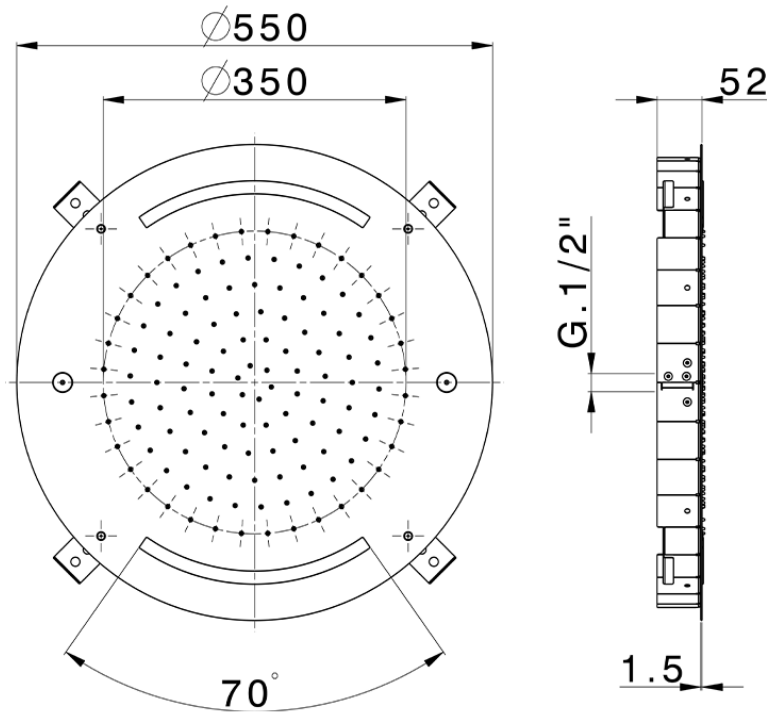

Rociador de techo con cromoterapia Ø 550 mm ZEN SHOWER_ZS0C0040

ZS0C0040

<https://es.cisal.it/rociador-de-techo-con-cromoterapia-o-550-mm-zen-shower-zs0c0040>

2026-06-15