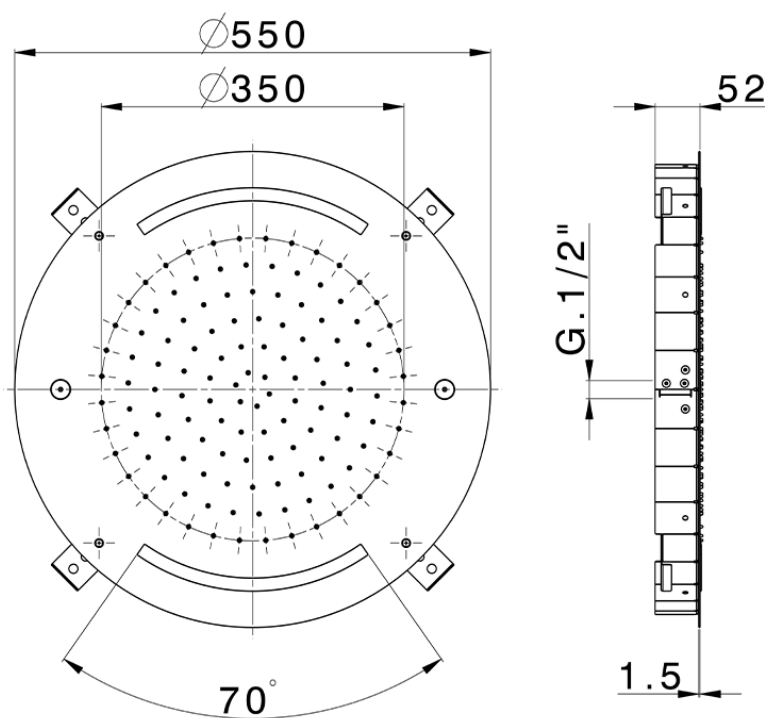

Rociador de techo con cromoterapia Ø 550 mm ZEN SHOWER_ZS0C0040

ZS0C0040

<https://es.cisal.it/rociador-de-techo-con-cromoterapia-o-550-mm-zen-shower-zs0c0040>

2026-05-01