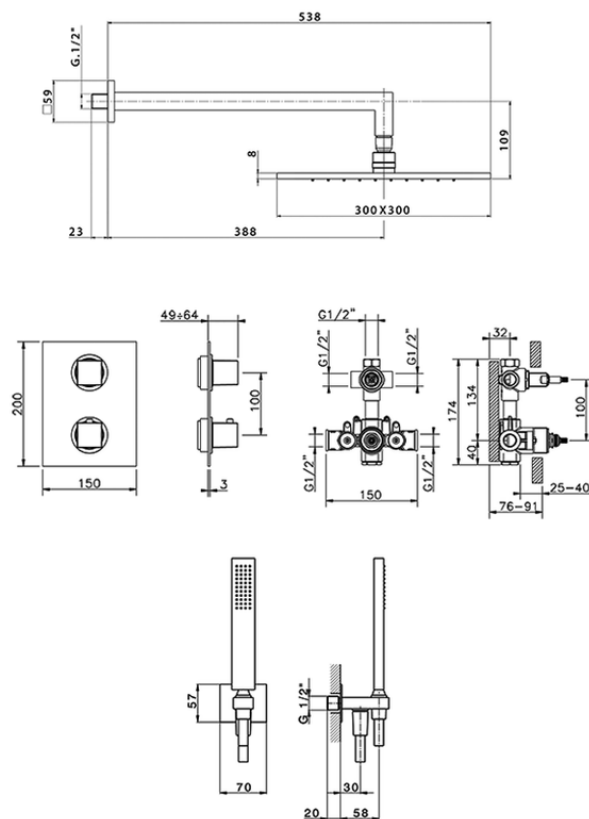

## Conjunto ducha termostática empotrada WAVE\_WE0KT010

WE0KT010

<https://es.cisal.it/conjunto-ducha-termostatica-empotrada-wave-we0kt010>

2026-04-30