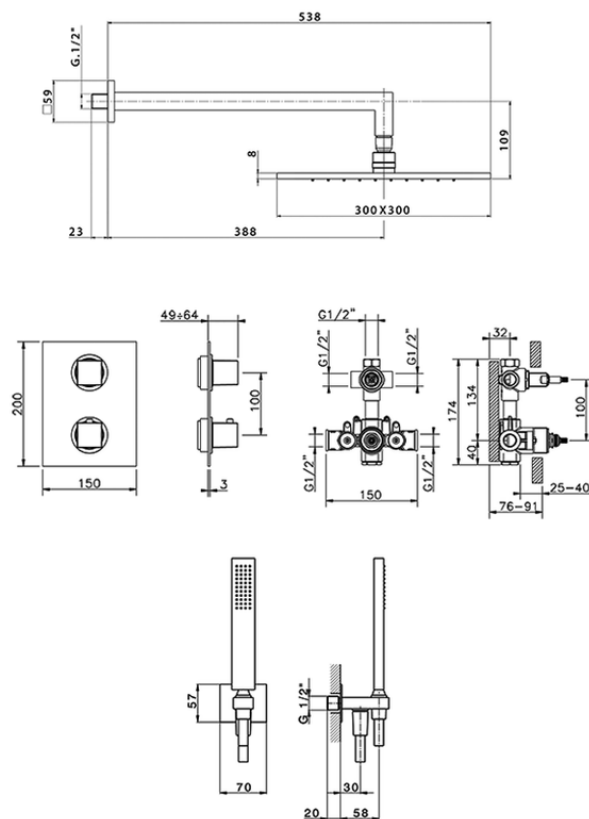

Conjunto ducha termostática empotrada WAVE_WE0KT010

WE0KT010

<https://es.cisal.it/conjunto-ducha-termostatica-empotrada-wave-we0kt010>

2026-04-30