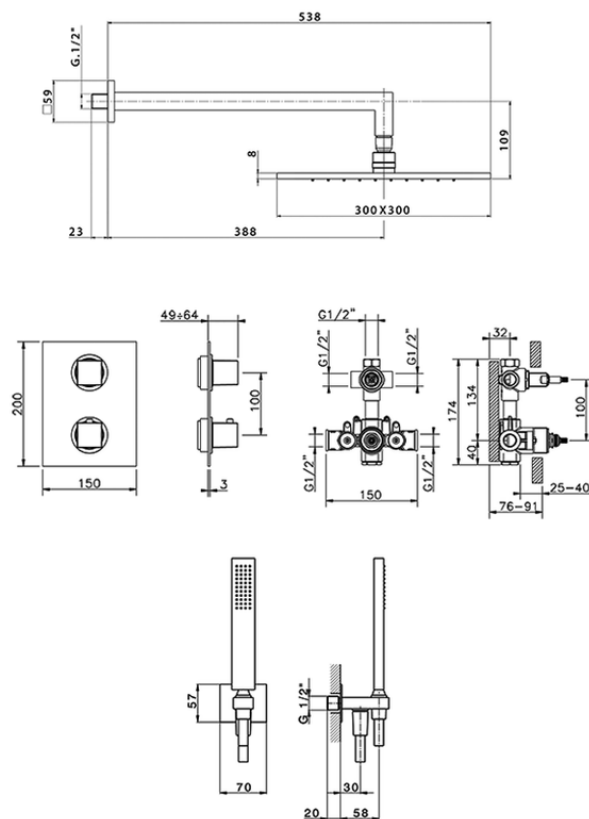

Conjunto ducha termostática empotrada WAVE_WE0KT010

WE0KT010

<https://es.cisal.it/conjunto-ducha-termostatica-empotrada-wave-we0kt010>

2026-06-15