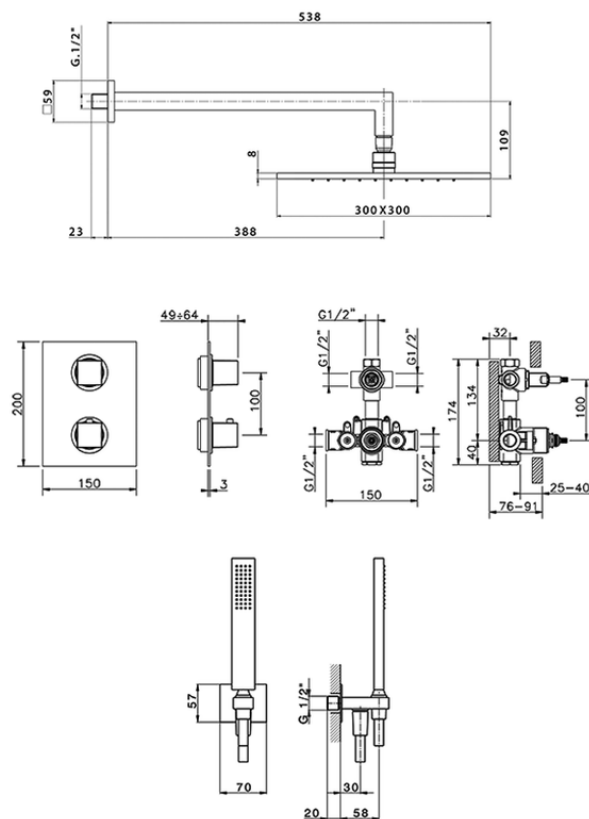

Conjunto ducha termostática empotrada WAVE_WE0KT010

WE0KT010

<https://es.cisal.it/conjunto-ducha-termostatica-empotrada-wave-we0kt010>

2026-06-19