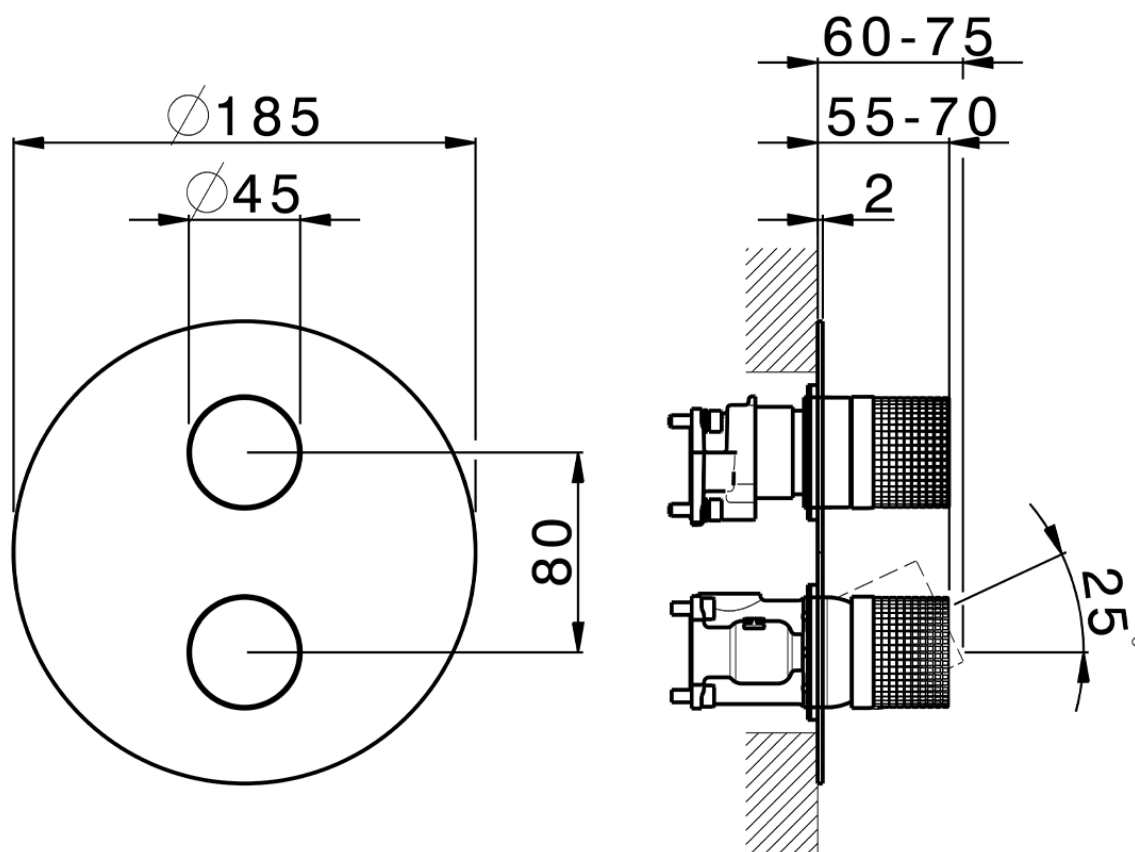

Conjunto Monomando para One-Box NUANCE X32_X10BM030

X10BM030

<https://es.cisal.it/conjunto-monomando-para-one-box-nuance-x32x10bm030>

ZA00B031

<https://es.cisal.it/one-box-universal-para-empotrado-one-boxza00b031>

ZA00B030

<https://es.cisal.it/one-box-universal-para-empotrado-one-boxza00b030>

2024-09-19