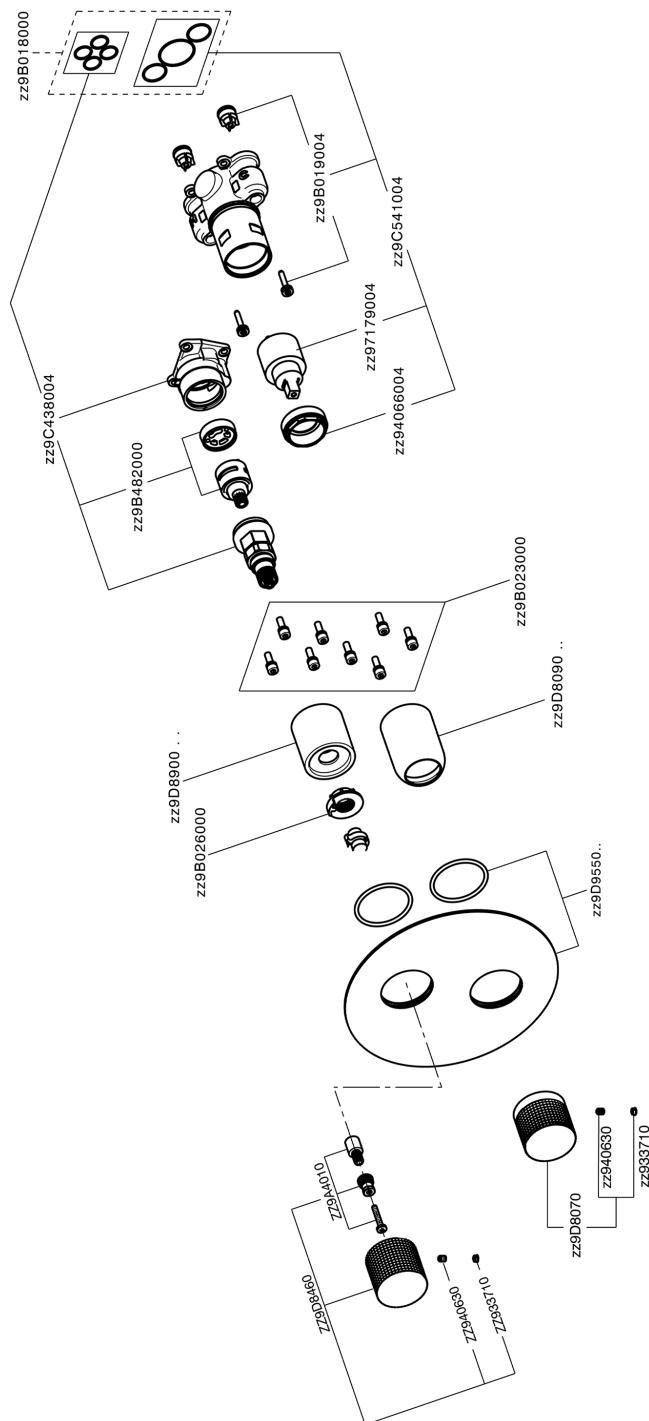

Conjunto Monomando para One-Box NUANCE X32_X10BM030

MODELO **X10BM030**

Conjunto Monomando para One-Box, con desviador 2-3 salidas, profundidad mínima de instalación 67 mm, sin parte empotrada - Inox AISI 316L, para art. ZA00B030-ZA00B031

ACABADOS DISPONIBLES

-  **5H** 5H Dark Brass Brushed
-  **5L** 5L Brushed Black Titanium
-  **5N** 5N Oro Rosa Cepillado
-  **D1** D1 Inox Cepillado

CARACTERÍSTICAS

Recambio Cartucho **ZZ97179000**

Cartucho Monomando 35 mm

Instalación **Empotrado**

Empotrado 2 **ZA00B031**

ZA00B030

Conjunto Monomando para One-Box NUANCE X32_X10BM030

X10BM030

<https://es.cisal.it/conjunto-monomando-para-one-box-nuance-x32x10bm030>

One-Box Universal para empotrado ONE BOX_ZA00B031

CARACTERÍSTICAS

Empotrado **1**

Termostático

El termostático Cisal es tu gestor personal del agua, ayudándote a manejar, controlar y ahorrar agua y energía.

One-Box Universal para empotrado ONE BOX_ZA00B030