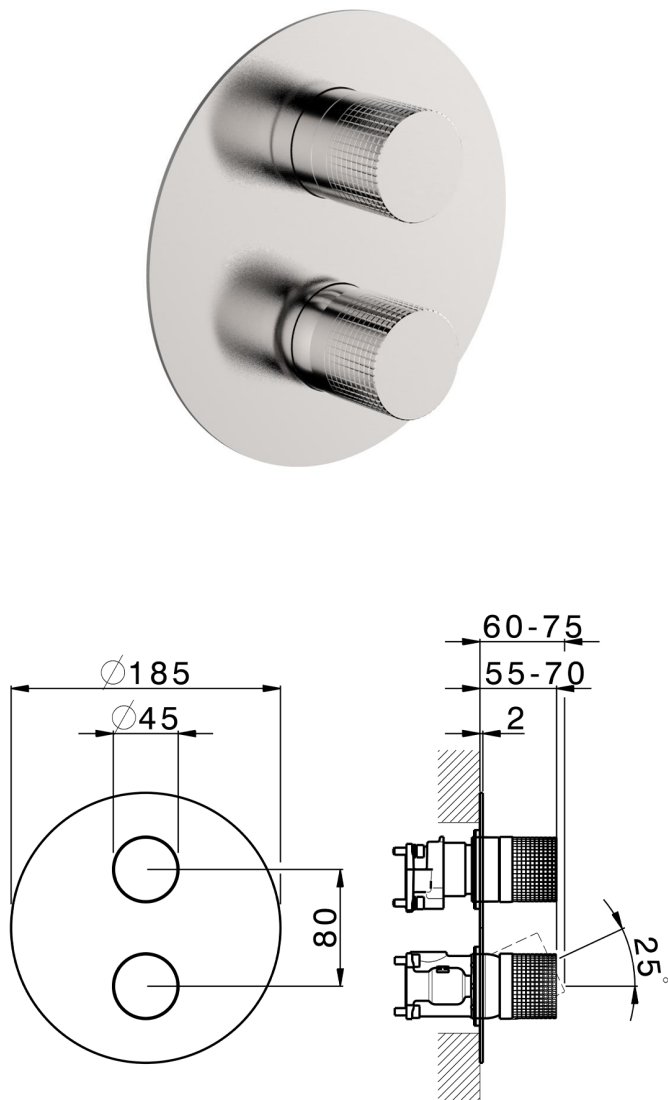

Conjunto Monomando para One-Box NUANCE X32_X10BM030

MODELO **X10BM030**

Conjunto Monomando para One-Box, con desviador 2-3 salidas, profundidad mínima de instalación 67 mm, sin parte empotrada - Inox AISI 316L, para art. ZA00B030-ZA00B031

ACABADOS DISPONIBLES

-  **5H** 5H Dark Brass Brushed
-  **5L** 5L Brushed Black Titanium
-  **5N** 5N Oro Rosa Cepillado
-  **D1** D1 Inox Cepillado

CARACTERÍSTICAS

Recambio Cartucho **ZZ97179000**

Cartucho Monomando 35 mm

Instalación **Empotrado**

Empotrado 2 **ZA00B031**

ZA00B030

Conjunto Monomando para One-Box NUANCE X32_X10BM030

X10BM030

<https://es.cisal.it/conjunto-monomando-para-one-box-nuance-x32x10bm030>

One-Box Universal para empotrado ONE BOX_ZA00B031