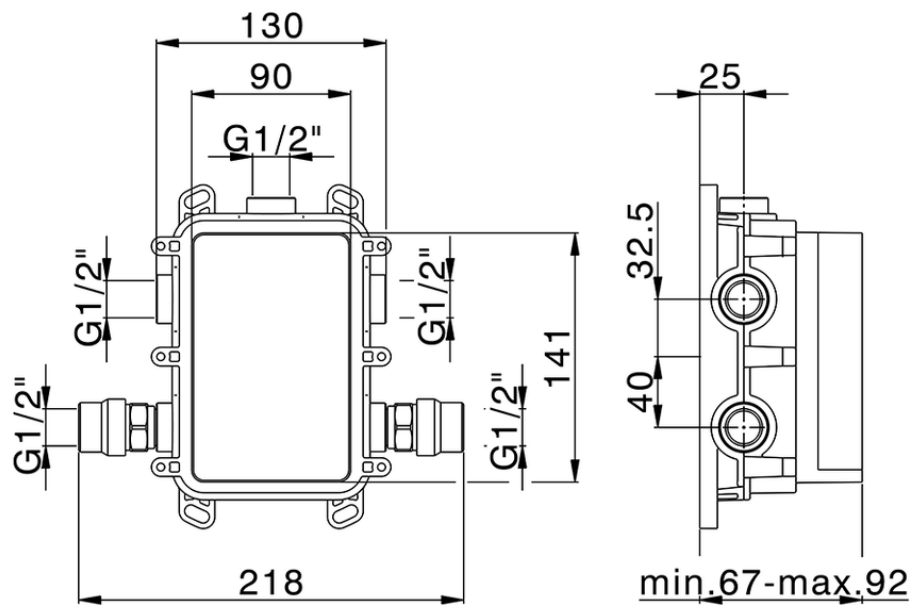

Conjunto Monomando para One-Box NUANCE X32_X10BM030

X10BM030

<https://es.cisal.it/conjunto-monomando-para-one-box-nuance-x32x10bm030>

ZA00B031

<https://es.cisal.it/one-box-universal-para-empotrado-one-boxza00b031>

ZA00B030

<https://es.cisal.it/one-box-universal-para-empotrado-one-boxza00b030>

2024-09-16