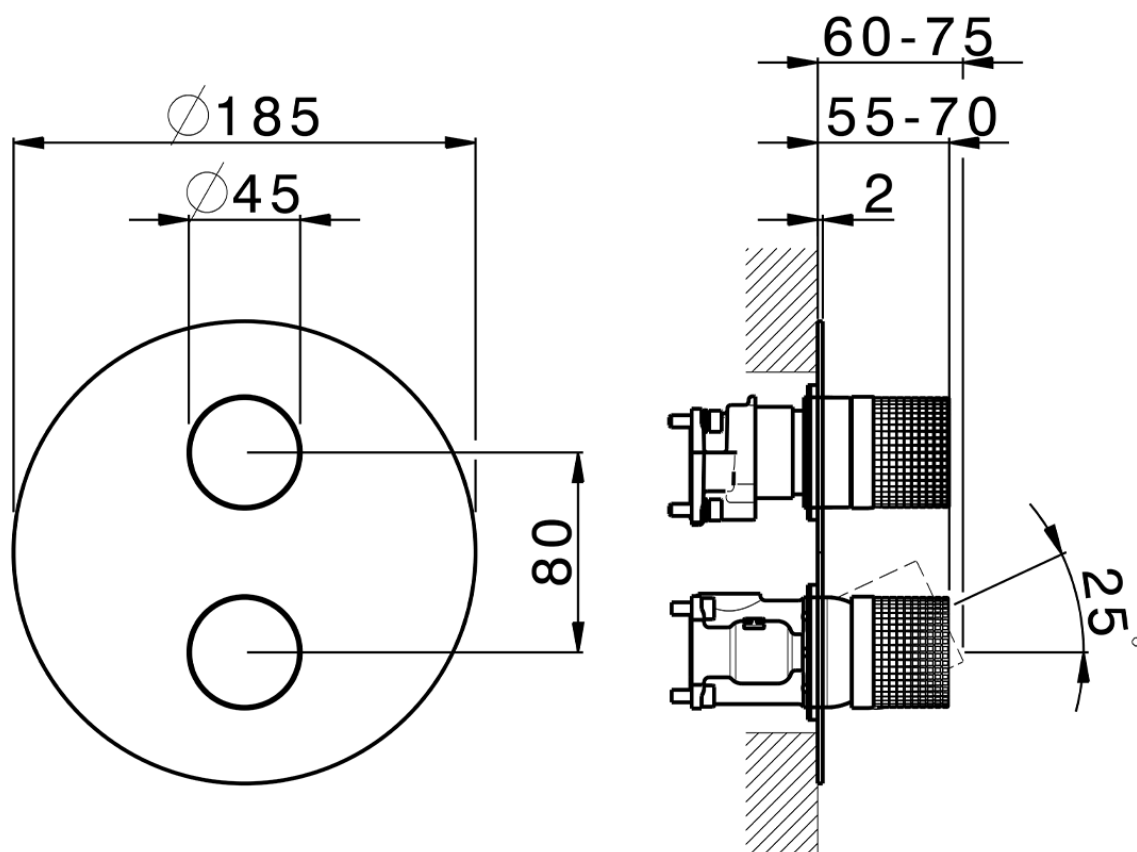

Conjunto Monomando para One-Box NUANCE X32_X10BM030

X10BM030

<https://es.cisal.it/conjunto-monomando-para-one-box-nuance-x32x10bm030>

ZA00B031

<https://es.cisal.it/one-box-universal-para-empotrado-one-boxza00b031>

ZA00B030

<https://es.cisal.it/one-box-universal-para-empotrado-one-boxza00b030>

2024-09-16