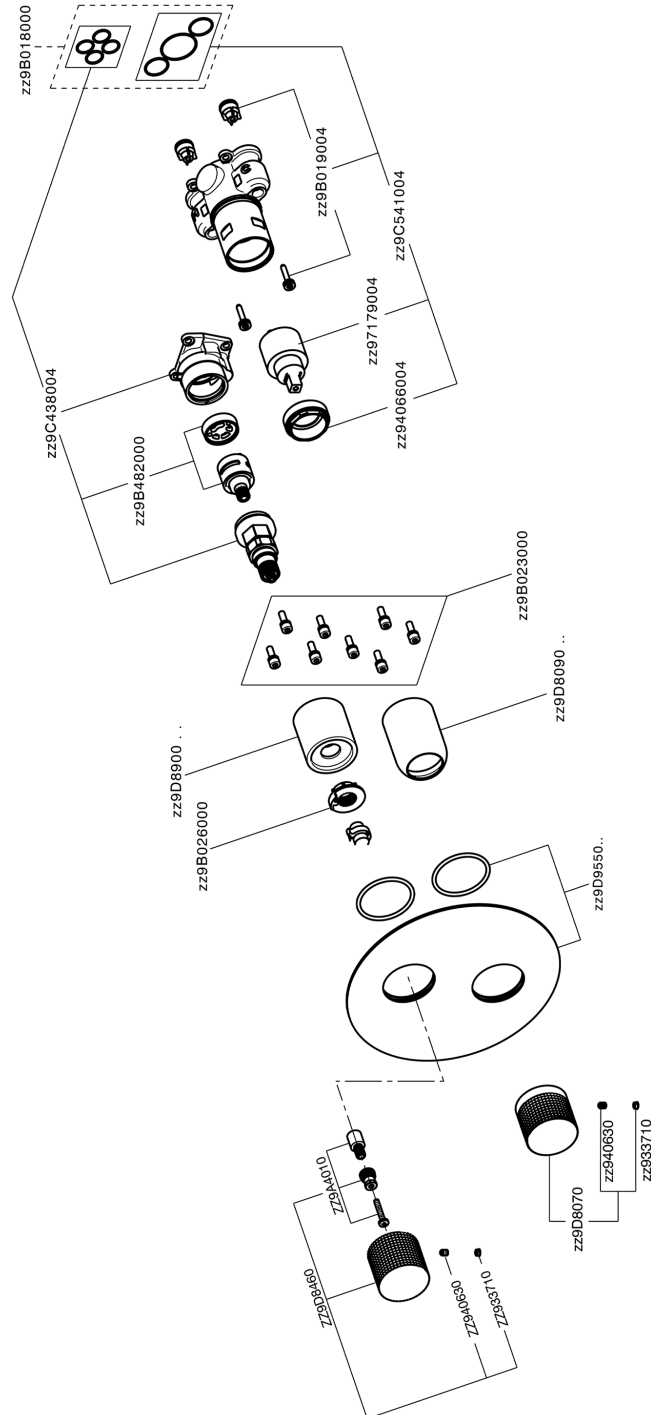

Conjunto Monomando para One-Box NUANCE X32_X10BM030

X10BM030

<https://es.cisal.it/conjunto-monomando-para-one-box-nuance-x32x10bm030>

One-Box Universal para empotrado ONE BOX_ZA00B031

ZA00B031

<https://es.cisal.it/one-box-universal-para-empotrado-one-boxza00b031>

One-Box Universal para empotrado ONE BOX_ZA00B030

ZA00B030

<https://es.cisal.it/one-box-universal-para-empotrado-one-boxza00b030>

2024-09-16