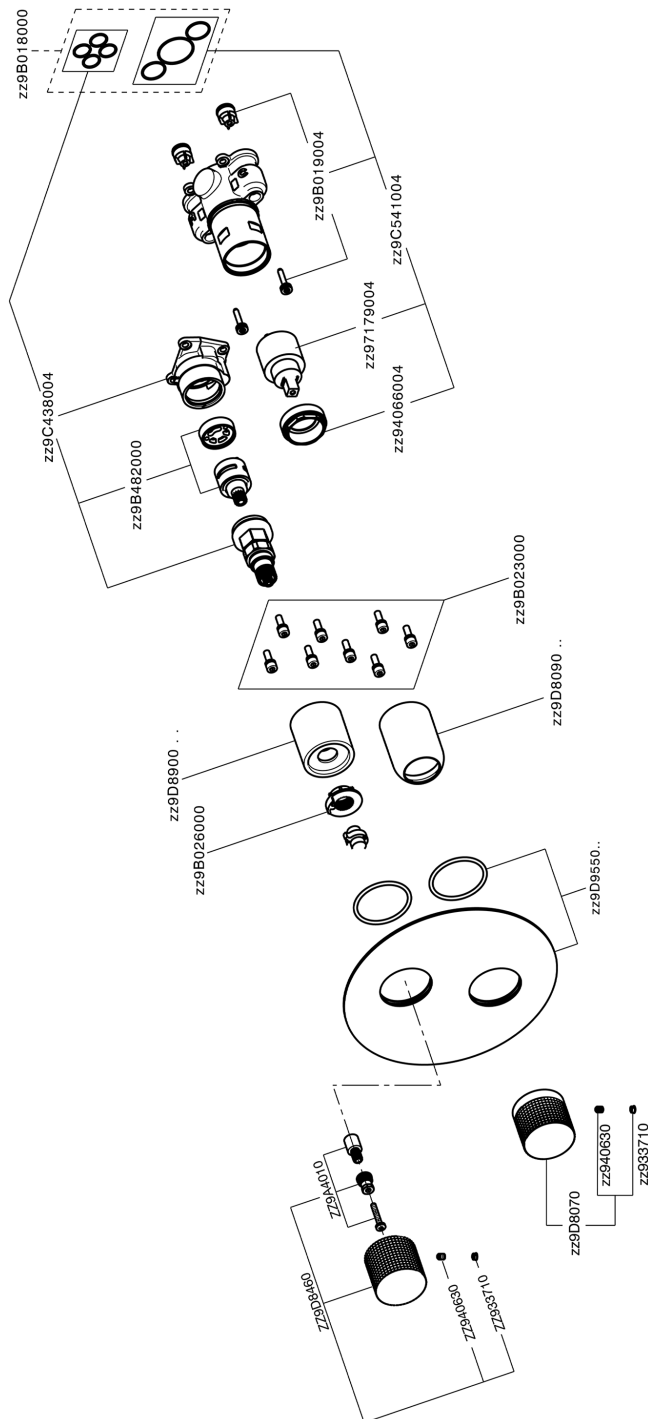

Conjunto Monomando para One-Box NUANCE X32_X10BM030

MODELO **X10BM030**

Conjunto Monomando para One-Box, con desviador 2-3 salidas, profundidad mínima de instalación 67 mm, sin parte empotrada - Inox AISI 316L, para art. ZA00B030-ZA00B031

ACABADOS DISPONIBLES

-  **5H** 5H Dark Brass Brushed
-  **5L** 5L Brushed Black Titanium
-  **5N** 5N Oro Rosa Cepillado
-  **D1** D1 Inox Cepillado

CARACTERÍSTICAS

Recambio Cartucho **ZZ97179000**

Cartucho Monomando 35 mm

Instalación **Empotrado**

Empotrado 2 **ZA00B031**

ZA00B030

Conjunto Monomando para One-Box NUANCE X32_X10BM030

X10BM030

<https://es.cisal.it/conjunto-monomando-para-one-box-nuance-x32x10bm030>

One-Box Universal para empotrado ONE BOX_ZA00B031

MODELO **ZA00B031**

One-Box Universal para empotrado, para termostático o monomando 1, 2 o 3 salidas, sin parte externa, con silenciadores, con junta para sellado

ACABADOS DISPONIBLES

 **04** 04 Sin acabado