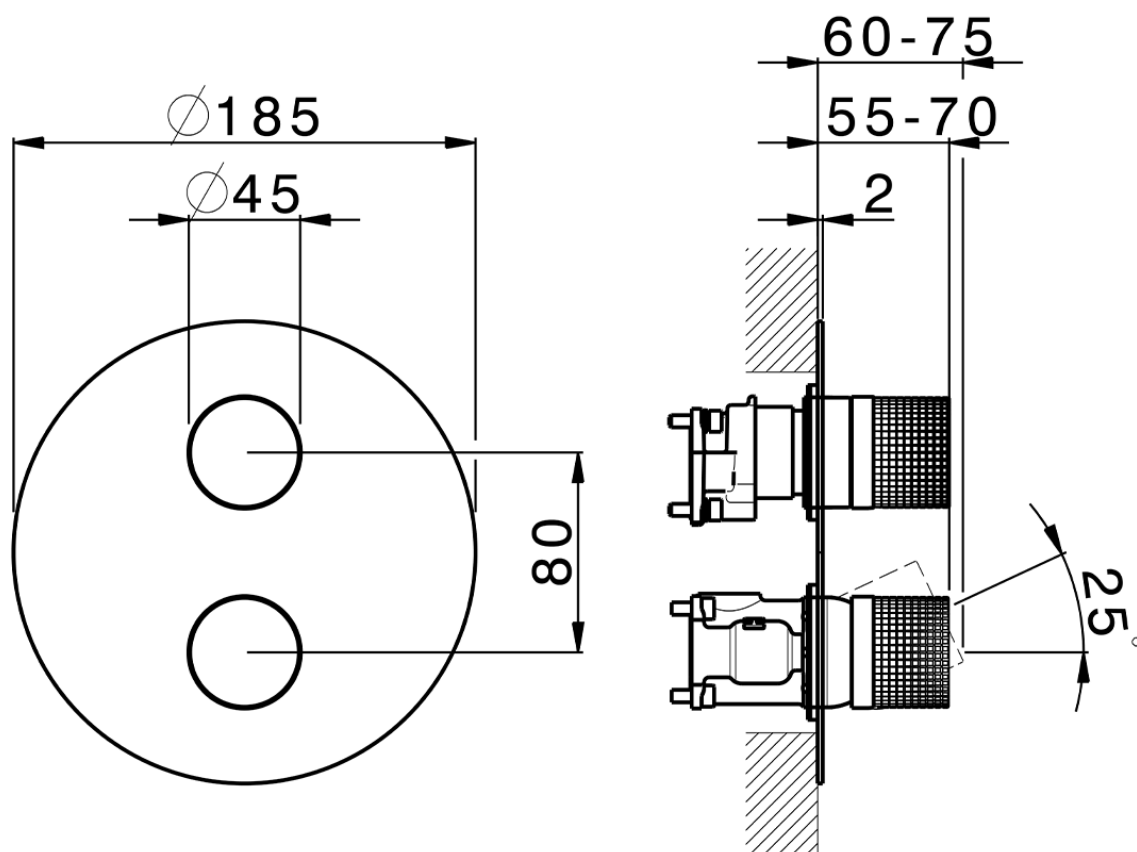

Conjunto Monomando para One-Box NUANCE X32_X10BM030

X10BM030

<https://es.cisal.it/conjunto-monomando-para-one-box-nuance-x32x10bm030>

ZA00B031

<https://es.cisal.it/one-box-universal-para-empotrado-one-boxza00b031>

ZA00B030

<https://es.cisal.it/one-box-universal-para-empotrado-one-boxza00b030>

2024-09-19