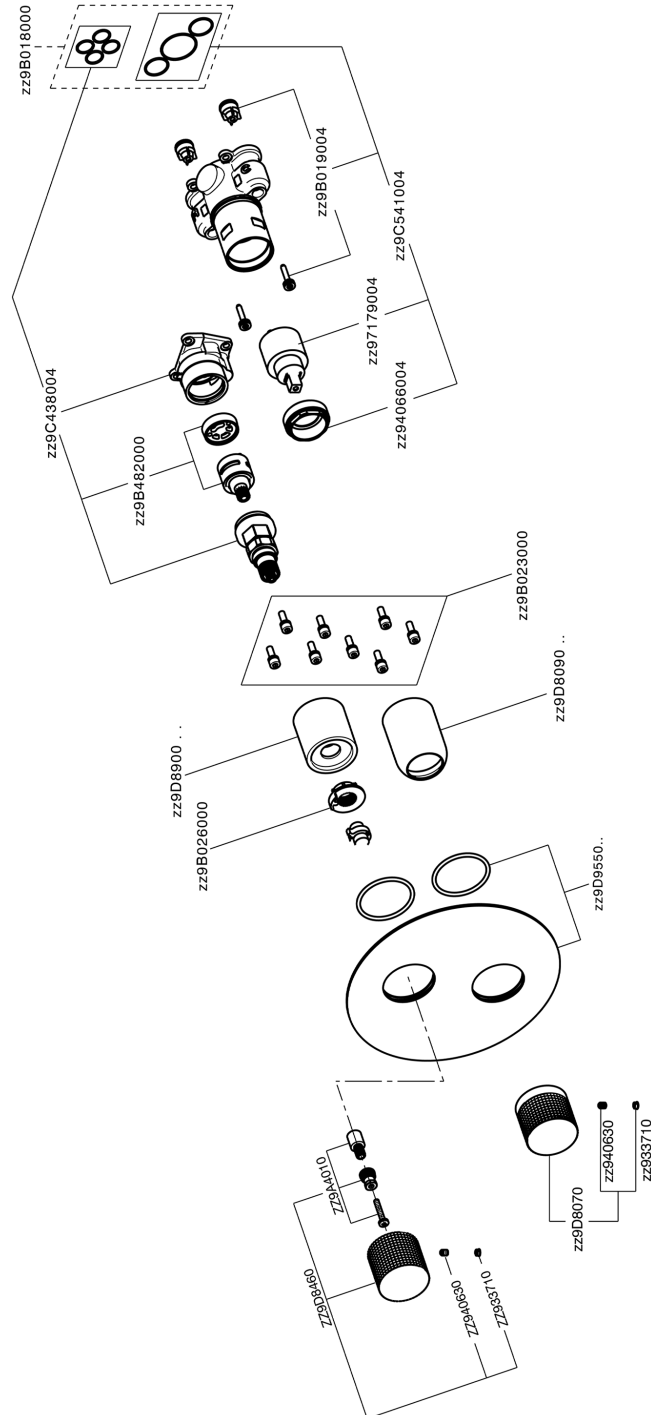

Conjunto Monomando para One-Box NUANCE X32_X10BM030

X10BM030

<https://es.cisal.it/conjunto-monomando-para-one-box-nuance-x32x10bm030>

One-Box Universal para empotrado ONE BOX_ZA00B031

ZA00B031

<https://es.cisal.it/one-box-universal-para-empotrado-one-boxza00b031>

One-Box Universal para empotrado ONE BOX_ZA00B030

ZA00B030

<https://es.cisal.it/one-box-universal-para-empotrado-one-boxza00b030>

2024-09-19